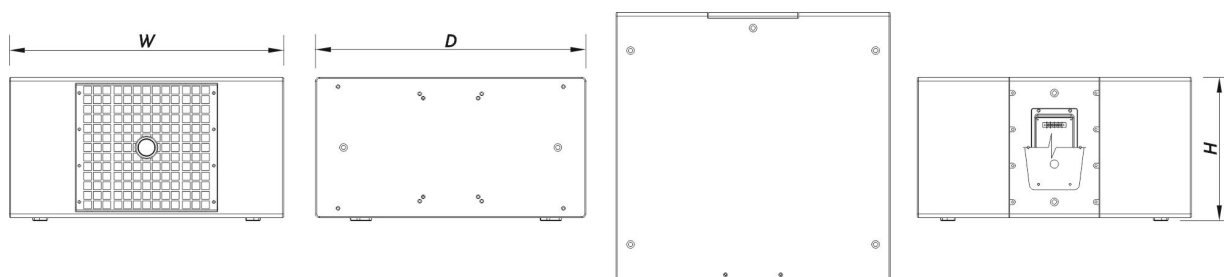

Anschlüsse

Audio-Eingangsanschluss	Covered Barrier Strip Terminals
Audio-Ausgangsanschluss	Covered Barrier Strip Terminals

Gehäuse

Gehäusekonstruktion	Birkensperrholz
Gehäuse Geometrie	Rechtwinkelig
Rigging	M10 Rigging Points
Gehäuseoberfläche	Fiberglas
Farbe	Weiß
IP-Schutzklasse	IP54
Tiefe	690 mm (27,2 in)
Abmessungen (H x B x T)	365 x 700 x 690 mm 14,4 x 27,6 x 27,2 in
Nettogewicht	48,5 kg (106,9 lb)

Versand

Verpackungsabmessungen (H x W x D)	470 x 800 x 740 mm 18,5 x 31,5 x 29,1 in
Verpackungsgewicht	52,5 kg (115,7 lb)

ABMESSUNGEN

BESTELLINFORMAT IONEN

Modell	Beschreibung	P/N
--------	--------------	-----