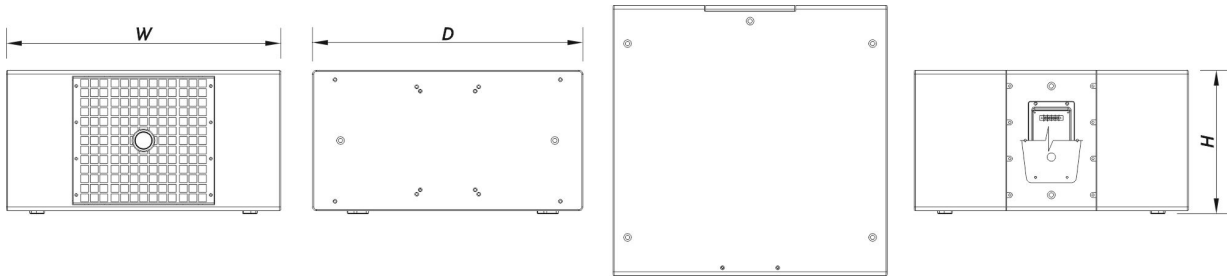

### Boîtier

Construction de l'enceinte	Contreplaqué de Bouleau,
Géométrie l'enceinte	Rectangulaire
Rigging	M10 Rigging Points
Finition	Fibre de Verre
Couleur	Blanc
Classement IP	IP54
Profondeur	690 mm (27,2 in)
Dimensions (H x L x P)	365 x 700 x 690 mm 14,4 x 27,6 x 27,2 in
Poids Net	48,5 kg ( 106,9 lb )

## DIMENSIONS