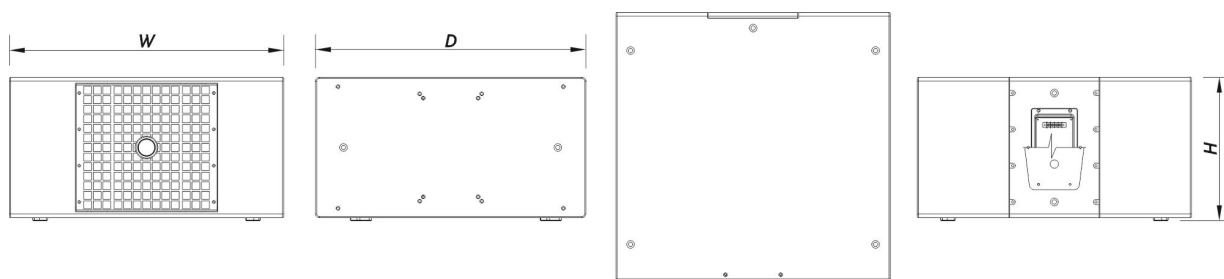

Conectores

Conector de Entrada de Áudio	Covered Barrier Strip Terminals
Conector de Saída de Áudio	Covered Barrier Strip Terminals

Recinto

Construção de Gabinete	Contrachapado de Bétula
Geometria do Gabinete	Retangular
Rigging	M10 Rigging Points
Acabamento	Fibra de Vidro
Cor	Branco
Classificação IP	IP54
Profundidade	690 mm (27,2 in)
Dimensões (A x L x P)	365 x 700 x 690 mm 14,4 x 27,6 x 27,2 in
Peso Neto	48,5 kg (106,9 lb)

Envio

Dimensões da Embalagem (A x L x P)	470 x 800 x 740 mm 18,5 x 31,5 x 29,1 in
Peso de Expedição	52,5 kg (115,7 lb)

DIMENSÕES

INFORMAÇÕES SOBRE PEDIDOS

Modelo	Descrição	P/N
Sistema		
WR-322S-DXW		10428248
Peças de Reposição		
12P	Cone do Transdutor	10209050
GM-12P	Kit de Reparo	20208110
Acessórios		