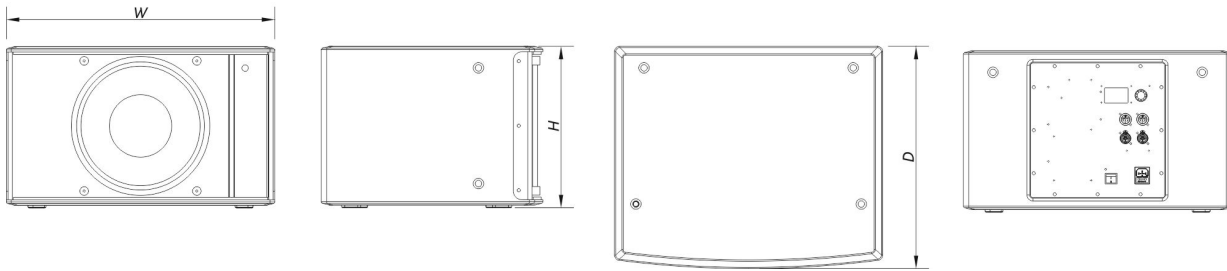

Nettogewicht 17,0 kg (37,4 lb)

Komponenten

Tieftöner 10MG

ABMESSUNGEN

BESTELLINFORMAT IONEN

Modell	Beschreibung	P/N
System		
Q-10A-W		10434088
Ersatzteile		
10MG	Konustreiber	20208692
DSP-Q10A	Dsp	20406438
GM-10MG	Recone Kit	20208422
MP-Q10A-115	Power Module	20405094
MP-Q10A-230	Power Module	20405093
Zubehör		

Q 10A W

DAS Audio Group, S.L. - C/ Islas Baleares 24 - 46988
Fuente del Jarro - Valencia - Spain - Tel. +34961340860
Updated (DD/MM/YYYY): 26/06/2024