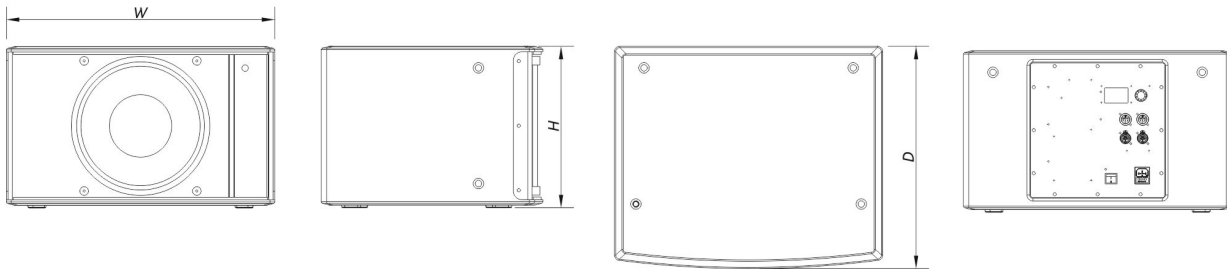

### Boîtier

Construction de l'enceinte	Contreplaqué de Bouleau,
Géométrie l'enceinte	Rectangulaire
Finition	ISO-flex Paint
Couleur	Blanc
Dimensions (H x L x P)	305 x 505 x 415 mm 12,0 x 19,9 x 16,3 in

### DIMENSIONS