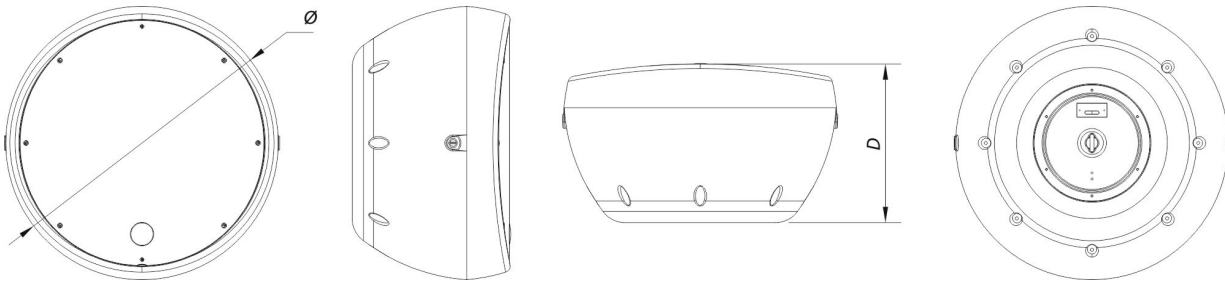

Komponenten

Tieftöner	12MX
Hochtöner	M-34

Versand

Verpackungsabmessungen (H x W x D)	339 x 563 x 563 mm 13,4 x 22,2 x 22,2 in
Verpackungsgewicht	12,5 kg (27,6 lb)

ABMESSUNGEN

BESTELLINFORMAT IONEN

Modell	Beschreibung	P/N
System		
OVI-12		10404710
Ersatzteile		
12MX	Wandler	20208940
F-OVI12	Filter	30006977
GM-12MI	Recone Kit	20208290

OVI-12

DAS Audio Group, S.L. - C/ Islas Baleares 24 - 46988
Fuente del Jarro - Valencia - Spain - Tel. +34961340860
Updated (DD/MM/YYYY): 17/01/2025