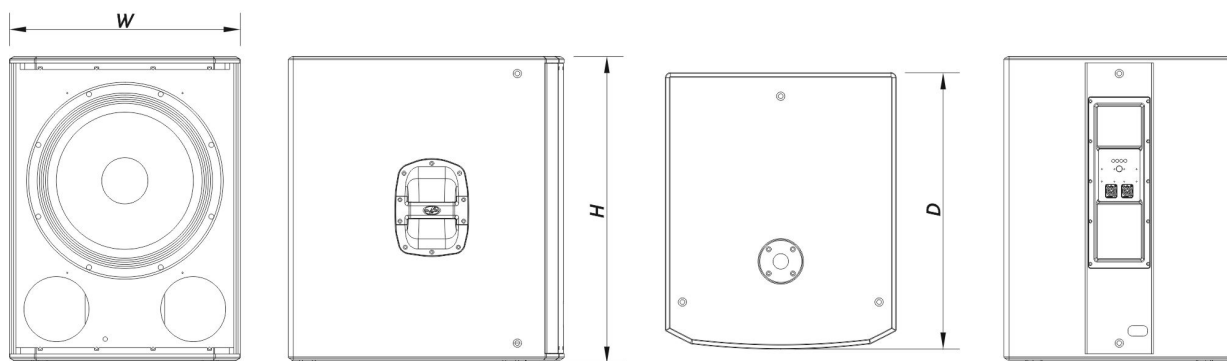

### Recinto

|                              |   |
|------------------------------|---|
| Construcción del Recinto     | Contrachapado de Abedul                     |
| Geometría del Recinto        | Rectangular                                 |
| Rigging                      | M10 Rigging Points                          |
| Acabado                      | Pintura ISO-flex                            |
| Color                        | Negro                                       |
| Profundidad                  | 650 mm (25,6 in)                            |
| Dimensiones ( Al x An x Pr ) | 720 x 545 x 650 mm<br>28,4 x 21,5 x 25,6 in |
| Peso Neto                    | 40,5 kg ( 89,3 lb )                         |

## Envío

|                                       |   |
|---------------------------------------|---|
| Dimensiones de Embalaje ( H x W x D ) | 820 x 600 x 700 mm<br>32,3 x 23,6 x 27,6 in |
|---------------------------------------|---|

## DIMENSIONES