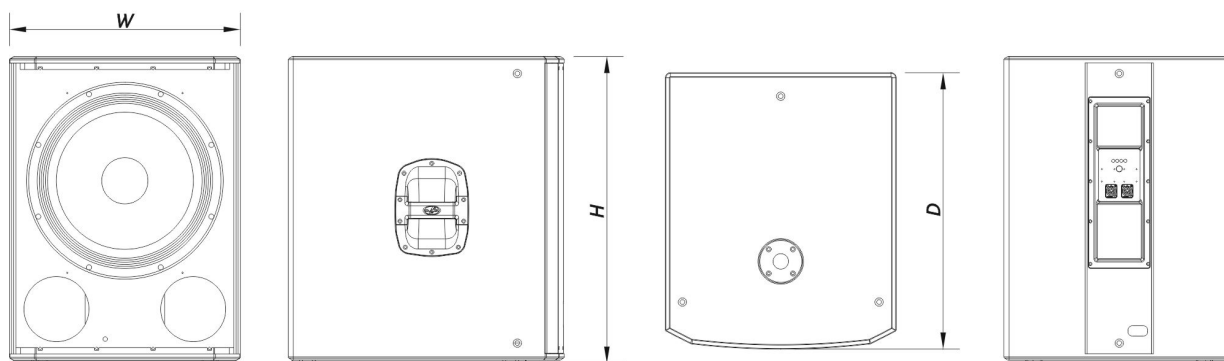

Connecteurs

Connecteur Entrée Audio	1 x speakON NL4
Connecteur Sortie Audio	1 x speakON NL4

Boîtier

Construction de l'enceinte	Contreplaqué de Bouleau,
Géométrie l'enceinte	Rectangulaire
Rigging	M10 Rigging Points
Finition	ISO-flex Paint
Couleur	Noir
Profondeur	650 mm (25,6 in)
Dimensions (H x L x P)	720 x 545 x 650 mm 28,4 x 21,5 x 25,6 in
Poids Net	40,5 kg (89,3 lb)

Livraison

Dimensions de l'emballage (H x W x D)	820 x 600 x 700 mm 32,3 x 23,6 x 27,6 in
---	---

Poids à la Livraison	44,5 kg (98,1 lb)
----------------------	---------------------

DIMENSIONS

INFORMATIONS DE COMMANDE