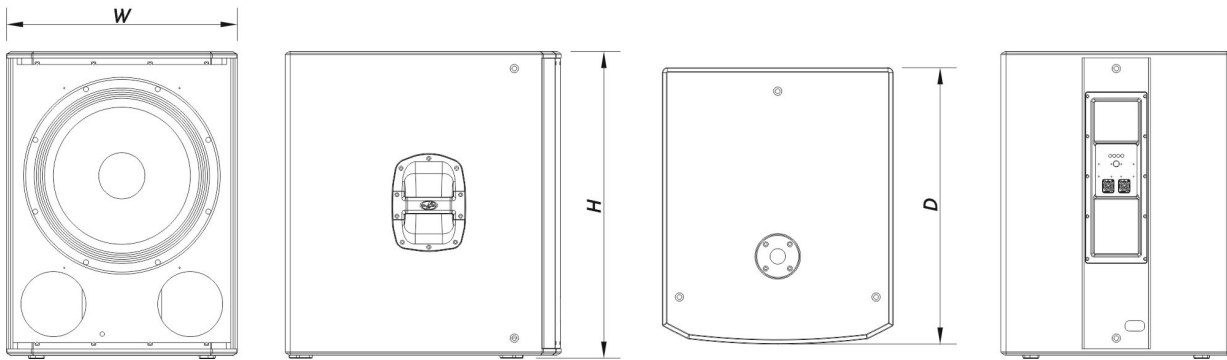

### Boîtier

Construction de l'enceinte	Contreplaqué de Bouleau,
Géométrie l'enceinte	Rectangulaire
Rigging	M10 Rigging Points
Finition	ISO-flex Paint
Couleur	Noir
Profondeur	650 mm (25,6 in)
Dimensions (H x L x P)	720 x 545 x 650 mm 28,4 x 21,5 x 25,6 in
Poids Net	40,5 kg ( 89,3 lb )

## DIMENSIONS