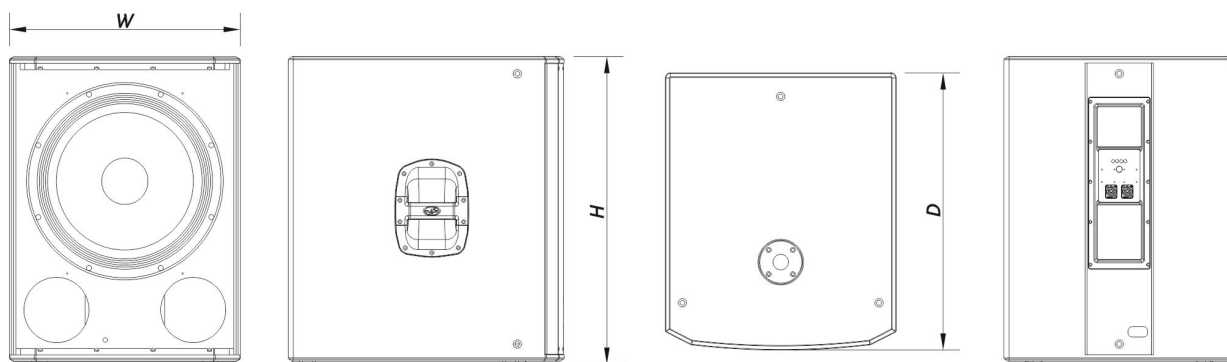

Conectores

Conector de Entrada de Áudio	1 x speakON NL4
Conector de Saída de Áudio	1 x speakON NL4

Recinto

Construção de Gabinete	Contrachapado de Bétula
Geometria do Gabinete	Retangular
Rigging	M10 Rigging Points
Acabamento	Pintura ISO-flex
Cor	Preto
Profundidade	650 mm (25,6 in)
Dimensões (A x L x P)	720 x 545 x 650 mm 28,4 x 21,5 x 25,6 in
Peso Neto	40,5 kg (89,3 lb)

Envio

Dimensões da Embalagem (A x L x P)	820 x 600 x 700 mm 32,3 x 23,6 x 27,6 in
Peso de Expedição	44,5 kg (98,1 lb)

DIMENSÕES

INFORMAÇÕES SOBRE PEDIDOS

Modelo	Descrição	P/N
Sistema		
ALTEA-718		10404980
Peças de Reposição		
18FW	Transdutor	20208981
GM-18FW	Kit de Reparo	20208531