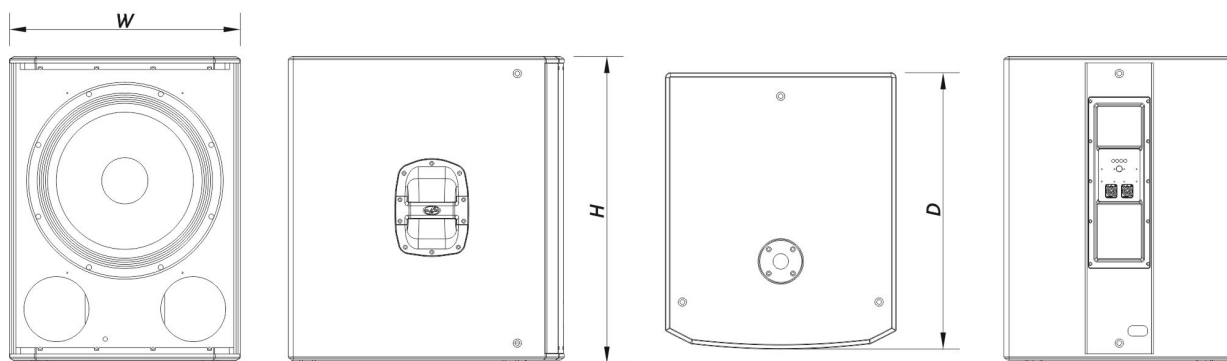

Conectores

Conector de Entrada de Áudio	1 x speakON NL4
Conector de Saída de Áudio	1 x speakON NL4

Recinto

Construção de Gabinete	Contrachapado de Bétula
Geometria do Gabinete	Retangular
Rigging	M10 Rigging Points
Acabamento	Pintura ISO-flex
Cor	Preto
Profundidade	650 mm (25,6 in)
Dimensões (A x L x P)	720 x 545 x 650 mm 28,4 x 21,5 x 25,6 in
Peso Neto	40,5 kg (89,3 lb)

Envio

Dimensões da Embalagem (A x L x P)	820 x 600 x 700 mm 32,3 x 23,6 x 27,6 in
Peso de Expedição	44,5 kg (98,1 lb)

DIMENSÕES

INFORMAÇÕES SOBRE PEDIDOS

Modelo	Descrição	P/N
Sistema		
ALTEA-718		10404980
Peças de Reposição		
18FW	Transdutor	20208981
GM-18FW	Kit de Reparo	20208531