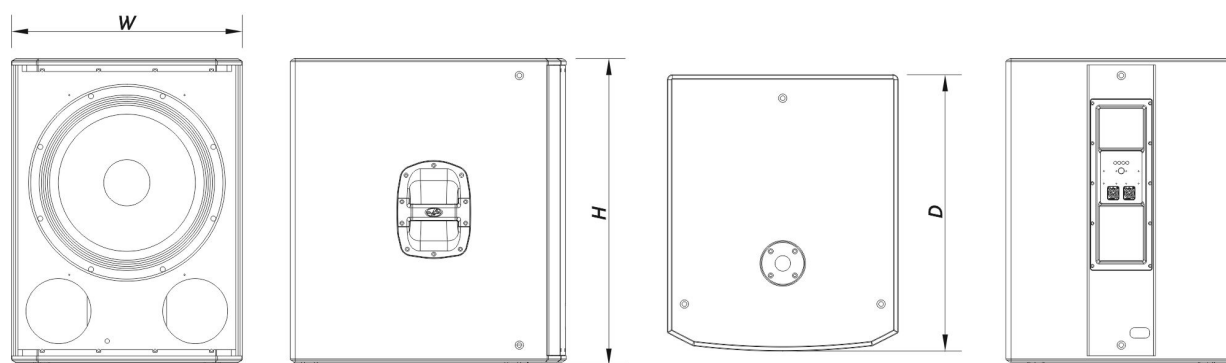

Componentes

Transdutor LF	18FW

Envio

Dimensões da Embalagem (A x L x P)	820 x 600 x 700 mm 32,3 x 23,6 x 27,6 in

Peso de Expedição	44,5 kg (98,1 lb)

DIMENSÕES

INFORMAÇÕES SOBRE PEDIDOS

Modelo	Descrição	P/N
Sistema		
ALTEA-718		10404980
Peças de Reposição		
18FW	Transdutor	20208981
GM-18FW	Kit de Reparo	20208531

ALTEA 718

DAS Audio Group, S.L. - C/ Islas Baleares 24 - 46988
Fuente del Jarro - Valencia - Spain - Tel. +34961340860
Updated (DD/MM/YYYY): 24/05/2024