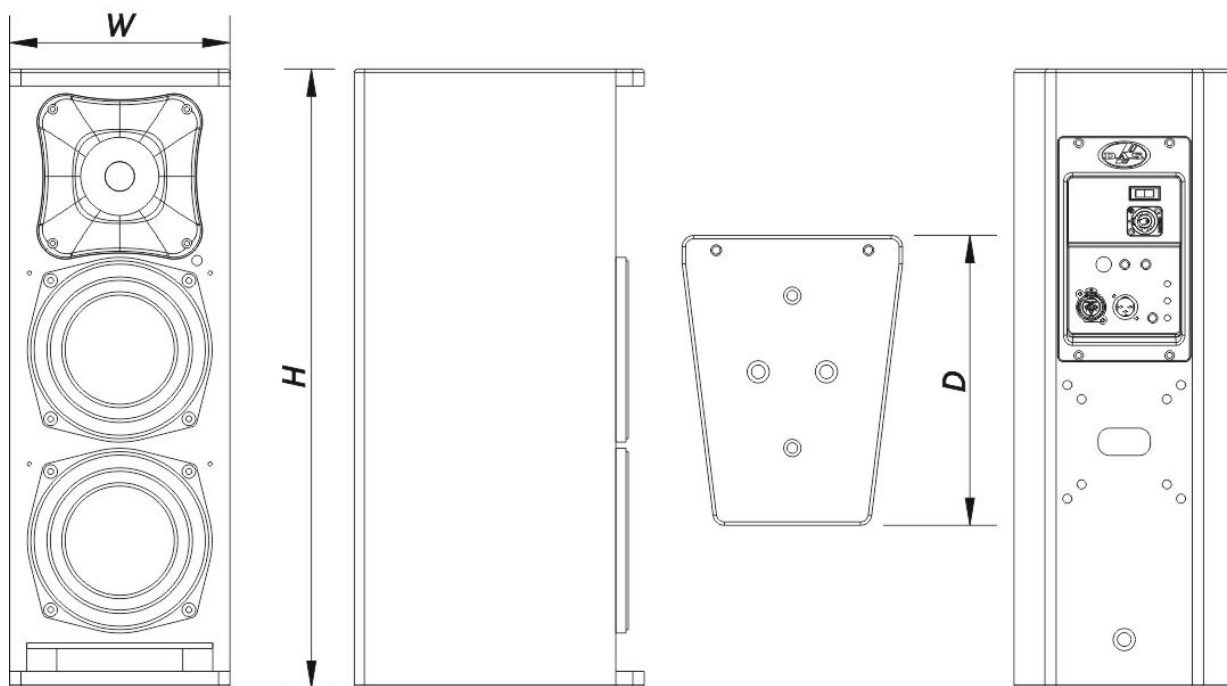

INFORMAÇÕES SOBRE PEDIDOS

Modelo	Descrição	P/N
Sistema		
ARTEC-526A-W-230		10423420
Peças de Reposição		
6P4	Cone do Transdutor	20208740
BC-88	Buzina	30003945
DSP-ARTEC-526A	Dsp	20406340
M-34	Motor de Compressão	10207080
MP-ARTEC-526A- 230	Power Module	30005294
Acessórios		

ARTEC-526A-W-230

DAS Audio Group, S.L. - C/ Islas Baleares 24 - 46988
Fuente del Jarro - Valencia - Spain - Tel. +34961340860
Updated (DD/MM/YYYY): 13/10/2024

SOUND WITH SOUL