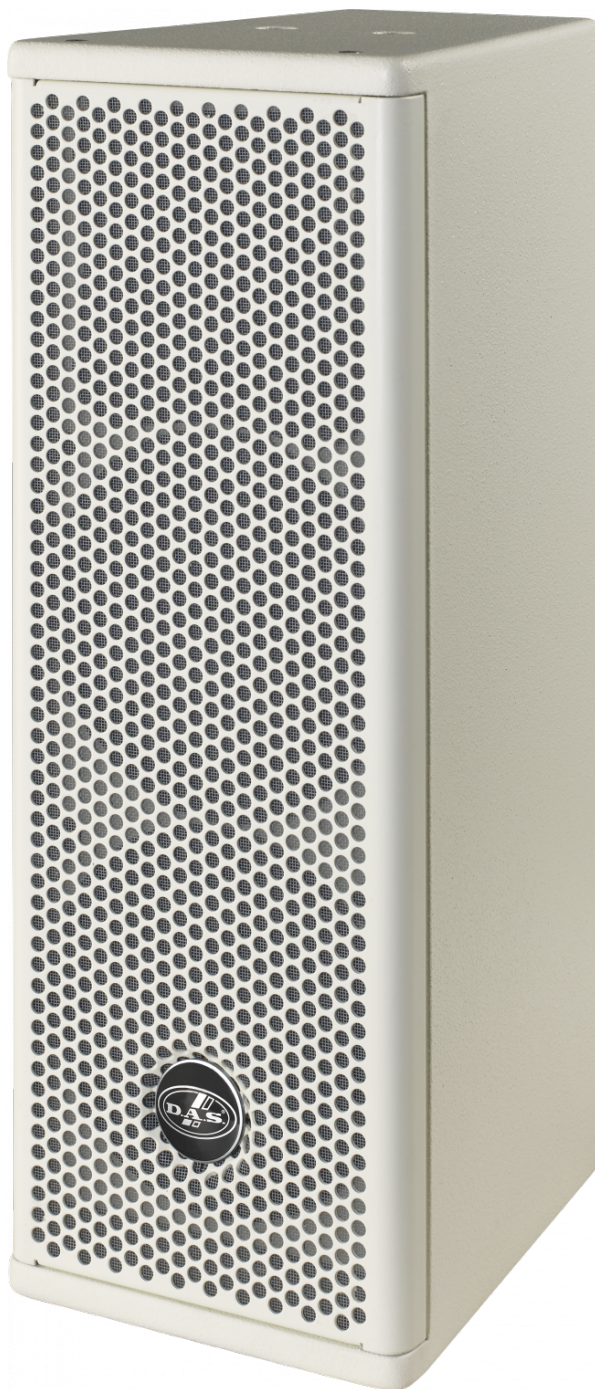

artec 500 series

ARTEC-526A-W-230

DAS Audio Group, S.L. - C/ Islas Baleares 24 - 46988
Fuente del Jarro - Valencia - Spain - Tel. +34961340860
Updated (DD/MM/YYYY): 13/10/2024

SOUND WITH SOUL