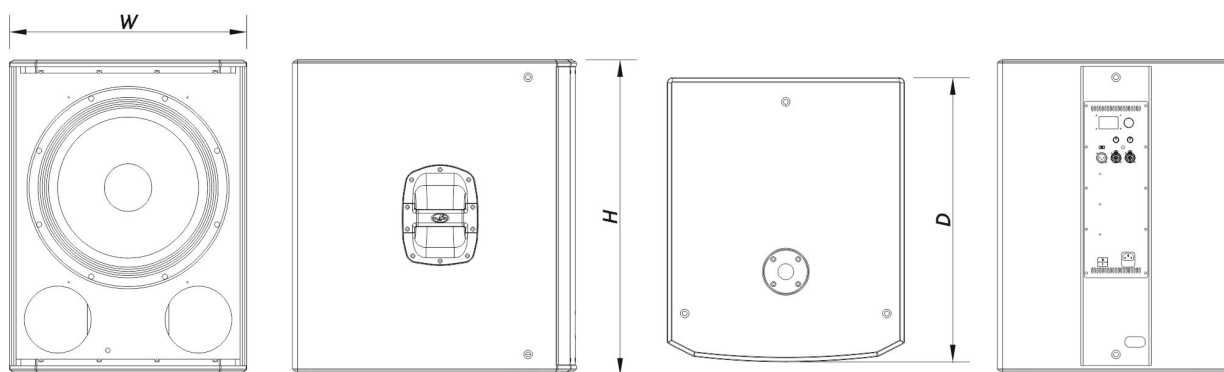

Komponenten

Tieftöner	18FW4

Versand

Verpackungsabmessungen (H x W x D)	820 x 600 x 700 mm 32,3 x 23,6 x 27,6 in

Verpackungsgewicht	46,5 kg (102,5 lb)

ABMESSUNGEN

BESTELLMFORMAT IONEN

Modell	Beschreibung	P/N
System		
ALTEA-718A		10404959
Ersatzteile		
18FW4	Wandler	20208982
DSP-ALTEA-718A	Dsp	20406580

ALTEA-718A

DAS Audio Group, S.L. - C/ Islas Baleares 24 - 46988
Fuente del Jarro - Valencia - Spain - Tel. +34961340860
Updated (DD/MM/YYYY): 23/07/2024

SOUND WITH SOUL