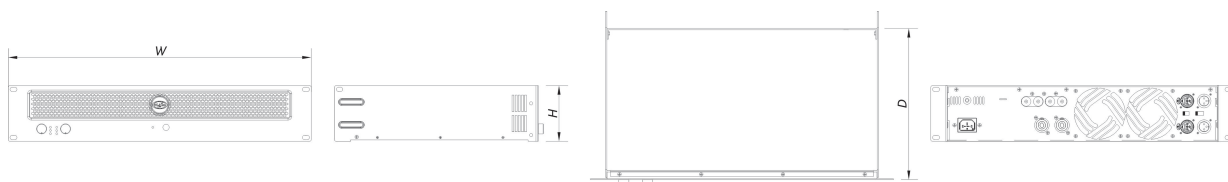

Abmessungen-Gewicht

Abmessungen (H x B x T)	88 x 482 x 227 mm
	3,5 x 19,0 x 8,9 in
Nettogewicht	12,0 kg (26,5 lb)

Versand

Verpackungsabmessungen (H x W x D)	160 x 580 x 540 mm
	6,3 x 22,8 x 21,3 in
Verpackungsgewicht	14,0 kg (30,8 lb)

ABMESSUNGEN

BESTELLINFORMAT IONEN

Modell	Beschreibung	P/N
System		
HA-1500		10719020

HA-1500

DAS Audio Group, S.L. - C/ Islas Baleares 24 - 46988
Fuente del Jarro - Valencia - Spain - Tel. +34961340860
Updated (DD/MM/YYYY): 13/02/2025

SOUND WITH SOUL