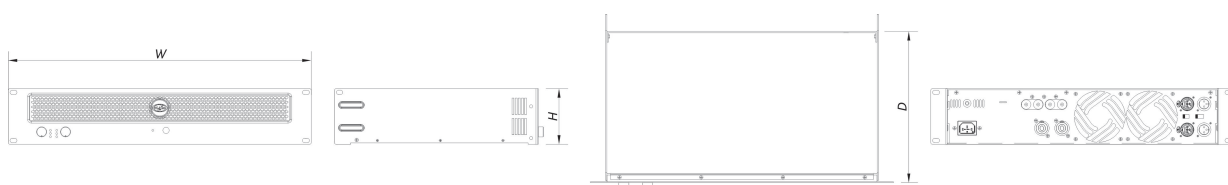

Dimensions-Poids

Dimensions (H x L x P)	88 x 482 x 227 mm
	3,5 x 19,0 x 8,9 in
Poids Net	12,0 kg (26,5 lb)

Livraison

Dimensions de l'emballage (H x W x D)	160 x 580 x 540 mm
	6,3 x 22,8 x 21,3 in
Poids à la Livraison	14,0 kg (30,8 lb)

DIMENSIONS

INFORMATIONS DE COMMANDE

Modèle	Description	P/N
Systeme		
HA-1500		10719020

HA-1500

DAS Audio Group, S.L. - C/ Islas Baleares 24 - 46988
Fuente del Jarro - Valencia - Spain - Tel. +34961340860
Updated (DD/MM/YYYY): 13/02/2025