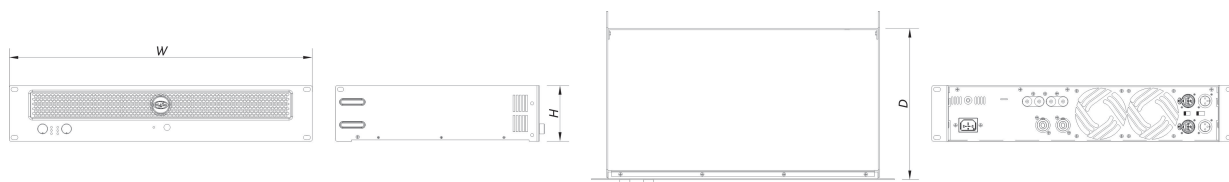

ELETRÔNICA E CONECTORES

Amplifier Channels	2
Resposta de Frequência	20 Hz - 20 kHz, +0 - 1 dB
Total Harmonic Distortion	<0.5% , 20 Hz - 20 kHz
Signal to Noise Ratio	> 100 dB @ 20 Hz - 20 kHz
Impedância de Entrada	20 kohms
Voltage gain	33 dB
Damping Factor	> 200 @ 10 Hz - 400 Hz
Controles	Power On/Off, Gain Pots
Cooling	Internal heat sinks with forced air: Fan cooled
Amplifier Protections	Protection against short circuits, no-load, on/off muting, RF interference.
LED Indicators	Power, Protection, Signal, Clip
Conector de Sinal de Entrada	2 x Female XLR
Conector Loop Thru de Áudio	2 x Male XLR
Speaker Output Connector	2 x speakON
Current Draw 230 V / 115 V	7.5 A / -

HA-1500

DAS Audio Group, S.L. - C/ Islas Baleares 24 - 46988
Fuente del Jarro - Valencia - Spain - Tel. +34961340860
Updated (DD/MM/YYYY): 13/02/2025

SOUND WITH SOUL

Dimensões-Peso

Dimensões (A x L x P)	88 x 482 x 227 mm 3,5 x 19,0 x 8,9 in
Peso Neto	12,0 kg (26,5 lb)

Envio

Dimensões da Embalagem (A x L x P)	160 x 580 x 540 mm 6,3 x 22,8 x 21,3 in
Peso de Expedição	14,0 kg (30,8 lb)

DIMENSÕES

INFORMAÇÕES SOBRE PEDIDOS

Modelo	Descrição	P/N
Sistema		
HA-1500		10719020

HA-1500