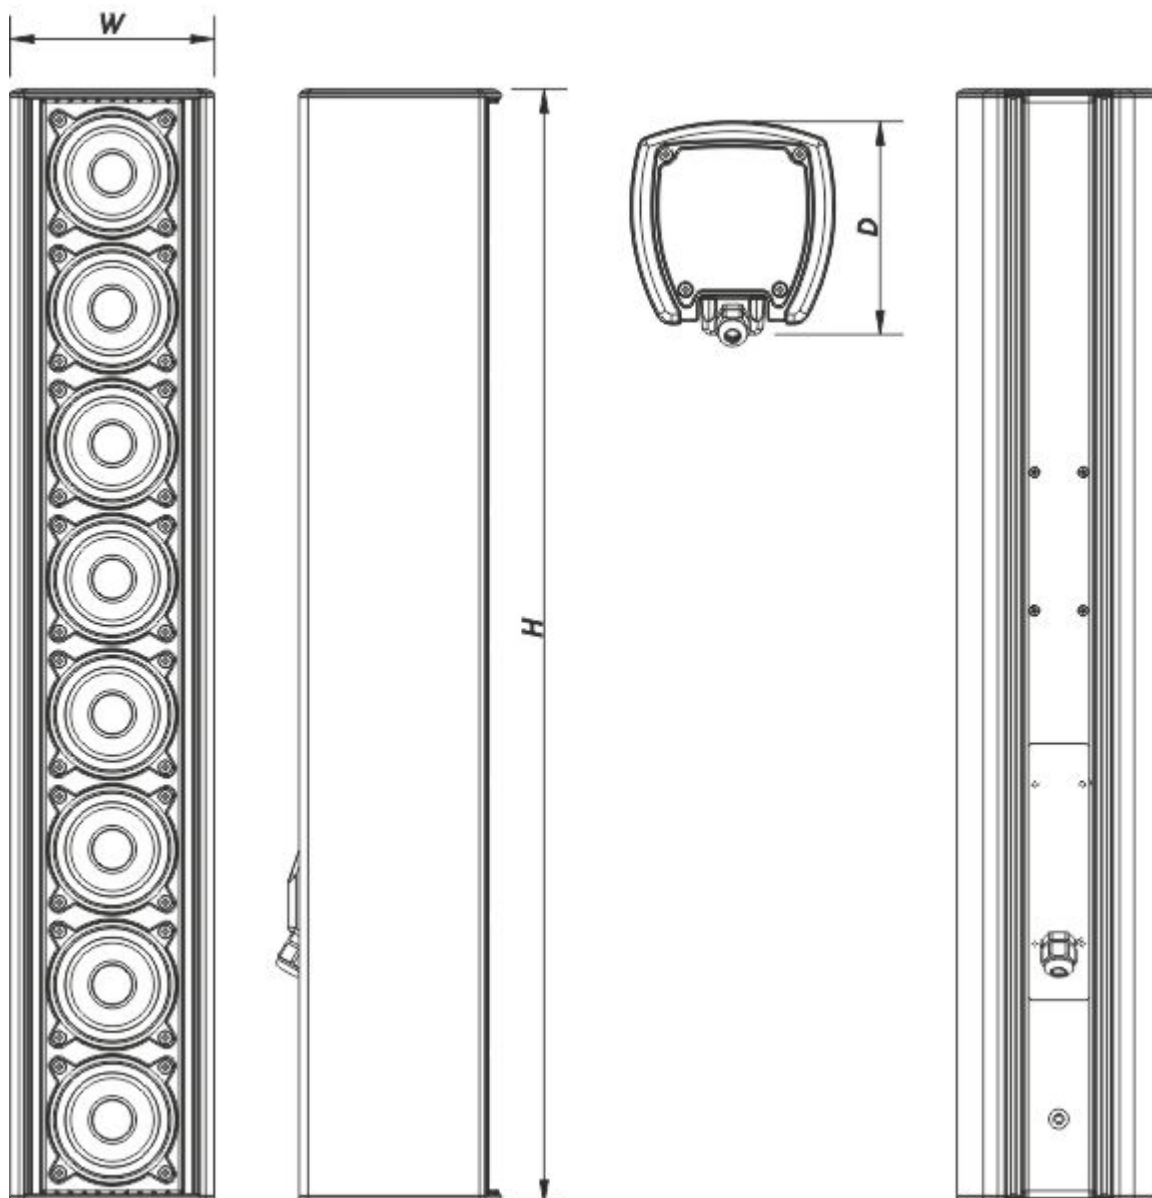

**INFORMATIONS DE
COMMANDE**

Modèle	Description	P/N
Q-83-TC		10434070

Q-83-TC

DAS Audio Group, S.L. - C/ Islas Baleares 24 - 46988
Fuente del Jarro - Valencia - Spain - Tel. +34961340860
Updated (DD/MM/YYYY): 13/10/2024