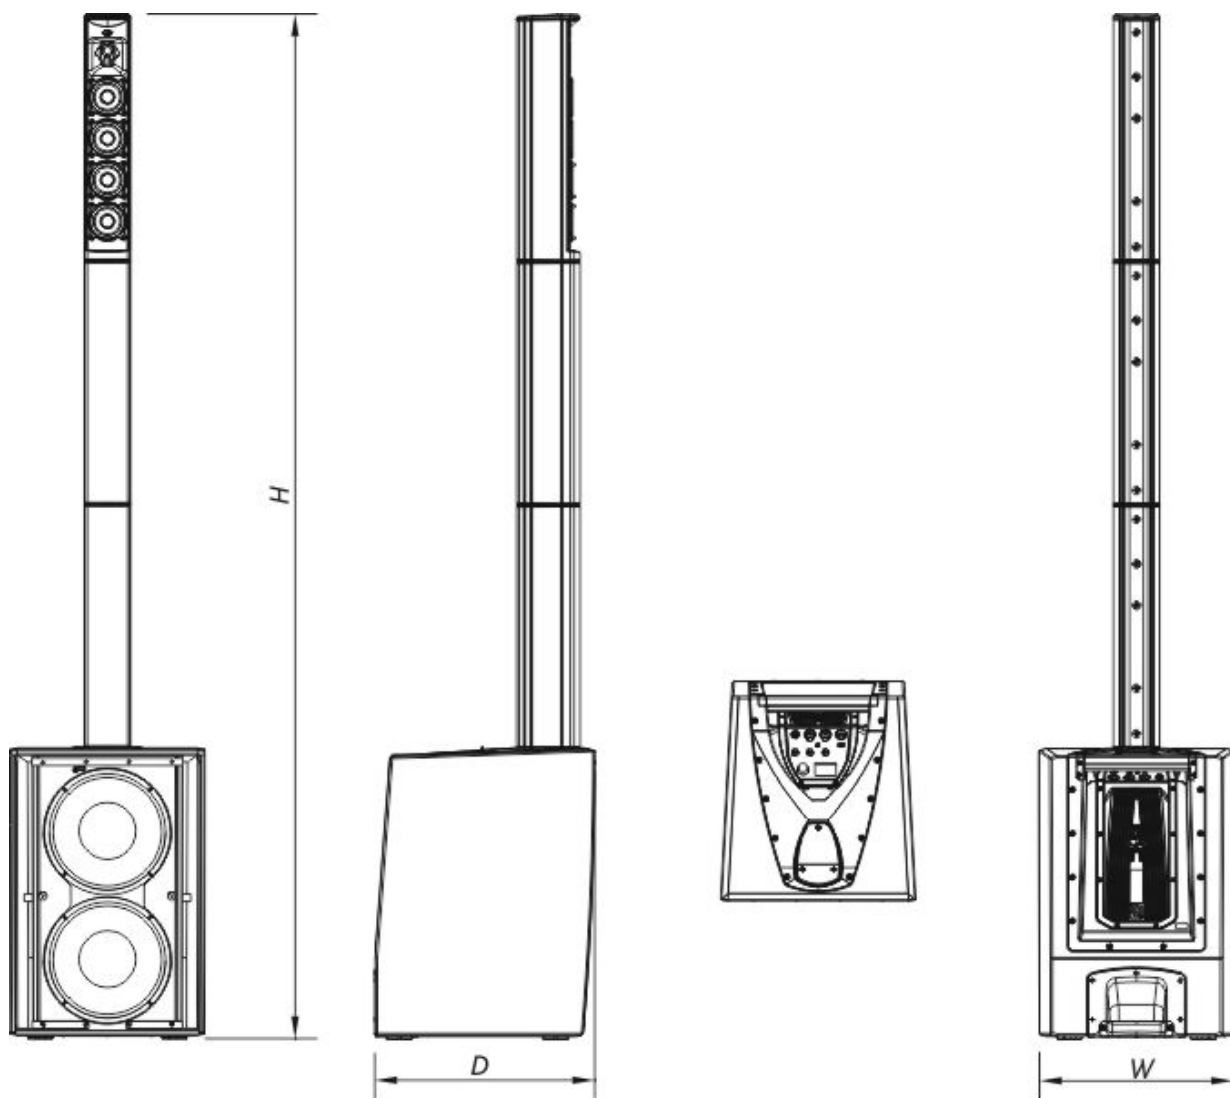

INFORMAÇÕES SOBRE PEDIDOS

Modelo	Descrição	P/N
Sistema		
ALTEA-DUO-20A		10435061
Peças de Reposição		

ALTEA DUO 20A

DAS Audio Group, S.L. - C/ Islas Baleares 24 - 46988
Fuente del Jarro - Valencia - Spain - Tel. +34961340860
Updated (DD/MM/YYYY): 24/05/2024

SOUND WITH SOUL