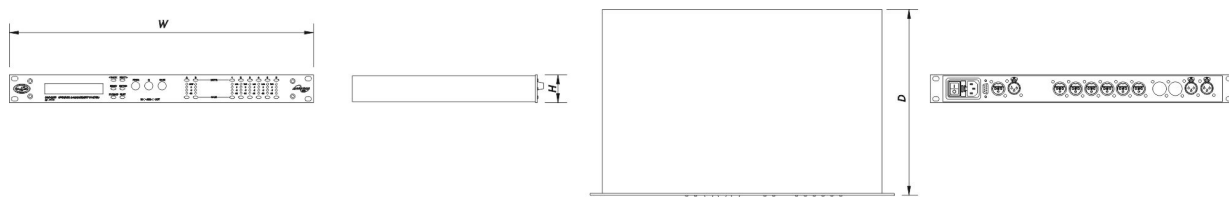

Dimensions-Poids

Dimensions (H x L x P)	44 x 482 x 300 mm 1,7 x 19,0 x 11,8 in
Poids Net	3,3 kg (7,3 lb)

DSP-2060A

DAS Audio Group, S.L. - C/ Islas Baleares 24 - 46988
Fuente del Jarro - Valencia - Spain - Tel. +34961340860
Updated (DD/MM/YYYY): 08/08/2024

SOUND WITH SOUL

Livraison

Dimensions de l'emballage (H x W x D)	110 x 530 x 450 mm 4,3 x 20,9 x 17,7 in
Poids à la Livraison	4,5 kg (9,9 lb)

DIMENSIONS

INFORMATIONS DE COMMANDE

Modèle	Description	P/N
Système		
DSP-2060A		11105030