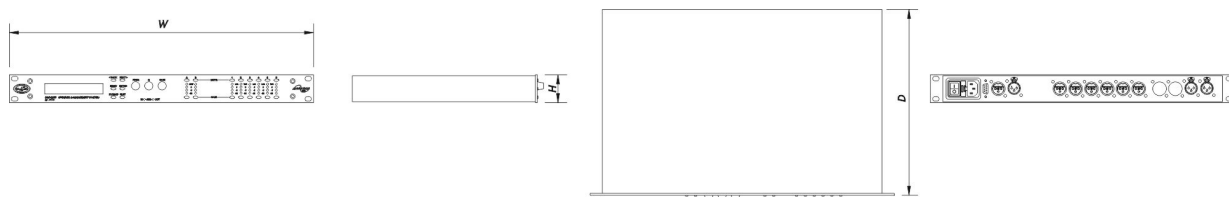

Dimensions-Poids

Dimensions (H x L x P)	44 x 482 x 300 mm 1,7 x 19,0 x 11,8 in
Poids Net	3,3 kg (7,3 lb)

DSP 2060A

DAS Audio Group, S.L. - C/ Islas Baleares 24 - 46988
Fuente del Jarro - Valencia - Spain - Tel. +34961340860
Updated (DD/MM/YYYY): 05/06/2024

SOUND WITH SOUL

Livraison

Dimensions de l'emballage (H x W x D)	110 x 530 x 450 mm 4,3 x 20,9 x 17,7 in
Poids à la Livraison	4,5 kg (9,9 lb)

DIMENSIONS

INFORMATIONS DE COMMANDE

Modèle	Description	P/N
Système		
DSP-2060A		11105030