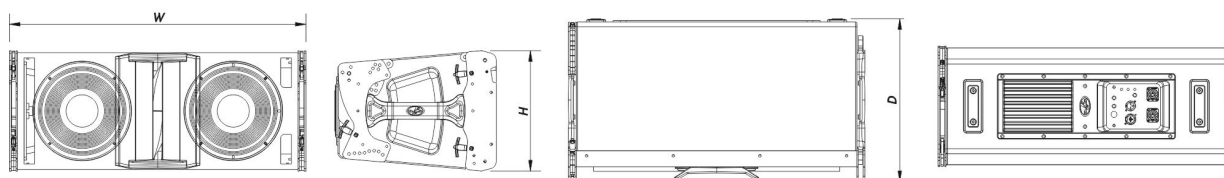

Gehäusekonstruktion	Birkensperrholz
Gehäuse Geometrie	Trapezförmig
Rigging	Captive Rigging System
Gehäuseoberfläche	ISO-Flex-Farbe
Farbe	Schwarz
Abmessungen (H x B x T)	275 x 675 x 370 mm 10,8 x 26,6 x 14,6 in
Nettogewicht	31,0 kg (68,3 lb)

Komponenten

Tieftöner	8CM4
MF Driver	8CM4
Hochtöner	M-75
Horn/Wellenleiter	BPS-90AR

Versand

Verpackungsabmessungen (H x W x D)	770 x 341 x 431 mm 30,3 x 13,4 x 17,0 in
Verpackungsgewicht	33,0 kg (72,8 lb)

ABMESSUNGEN

EVENT 208A 115

DAS Audio Group, S.L. - C/ Islas Baleares 24 - 46988
Fuente del Jarro - Valencia - Spain - Tel. +34961340860
Updated (DD/MM/YYYY): 26/06/2024

SOUND WITH SOUL