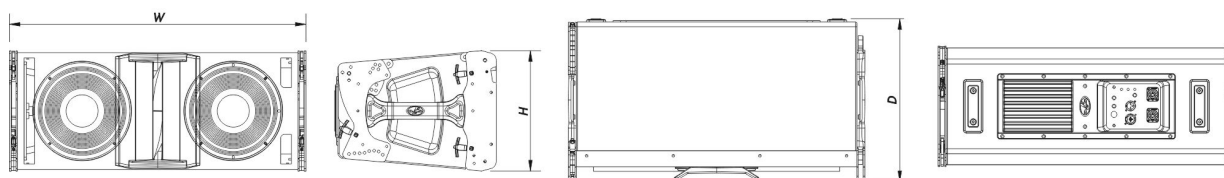

Gehäusekonstruktion	Birkensperrholz
Gehäuse Geometrie	Trapezförmig
Rigging	Captive Rigging System
Gehäuseoberfläche	ISO-Flex-Farbe
Farbe	Schwarz
Abmessungen (H x B x T)	275 x 675 x 370 mm 10,8 x 26,6 x 14,6 in
Nettogewicht	31,0 kg (68,3 lb)

Komponenten

Tieftöner	8CM4
MF Driver	8CM4
Hochtöner	M-75
Horn/Wellenleiter	BPS-90AR

Versand

Verpackungsabmessungen (H x W x D)	770 x 341 x 431 mm 30,3 x 13,4 x 17,0 in
Verpackungsgewicht	33,0 kg (72,8 lb)

ABMESSUNGEN

EVENT-208A-115

DAS Audio Group, S.L. - C/ Islas Baleares 24 - 46988
Fuente del Jarro - Valencia - Spain - Tel. +34961340860
Updated (DD/MM/YYYY): 28/02/2025

SOUND WITH SOUL