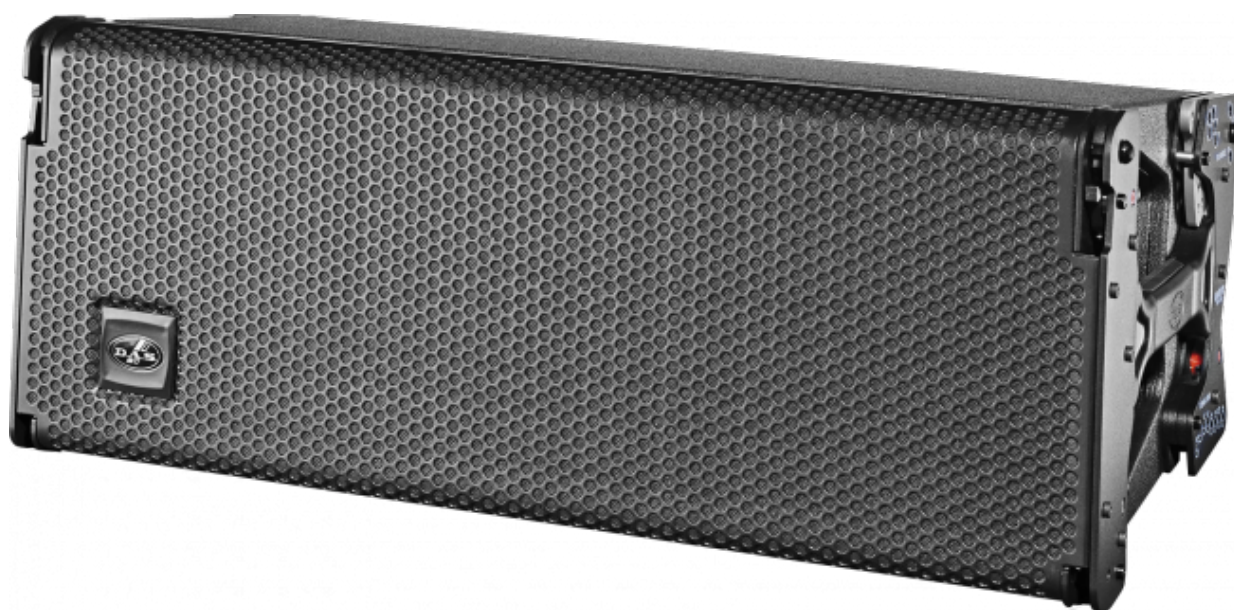

BESCHREIBUNG

Das EVENT-208A ist ein aktives 3-Weg Doppel-8“ Line-Array mit einer Leistung von 1080 W/peak und hochwertiger Ausstattung.

Die Lautsprecherbestückung besteht aus zwei DAS Audio 8CM4 8“ Tief-Mitteltöner und einem für diese Klasse außergewöhnlichen 1.4“ Treiber, der mit einer Titanmembran und großzügigen 3“ Schwingspule ausgestattet ist und auf einen speziell entwickelten Wellenformer aus Druckguss-Aluminium wirkt.

Für optimierte Wiedergabeeigenschaften arbeiten die beiden 8“ Tiefmitteltöner mit zwei unterschiedlichen Trennfrequenzen zum Mittenbereich.

Die integrierte Class-D-Endstufe liefert 360 W/peak pro Kanal und ist mit einem hochwertigen DSP-Chipsatz ausgestattet, der sich sehr einfach über das EASY-DSP™-Konzept bedienen lässt. Der Netzanschluss erfolgt über PowerCon In/Out und die gesamten Anschlüsse sind geschützt durch den serienmäßigen Wetterschutz.

Das Gehäuse der EVENT-208A ist aus hochwertigem Birkenmultiplex gefertigt und mit der robusten ISO-flex PU-Beschichtung versehen. Das hochwertige Frontgitter ist pulverbeschichtet. Die 4-Punkt Hardware ist äußerst präzise verarbeitet und durchdacht und ermöglicht so ein sicheres, schnelles und einfaches Rigging.

Der Flugrahmen AX-EV208 ist für bis zu 16 Einheiten ausgelegt und lässt sich dank des dreiteiligen Designs auch von nur einer Person montieren und sehr platzsparend transportieren. Eine zweite Pick-up-bar ist optional für den Einsatz von zwei Pickpunkten erhältlich, ebenso wie ein Groundstack-Rahmen für bis zu 4 Einheiten.