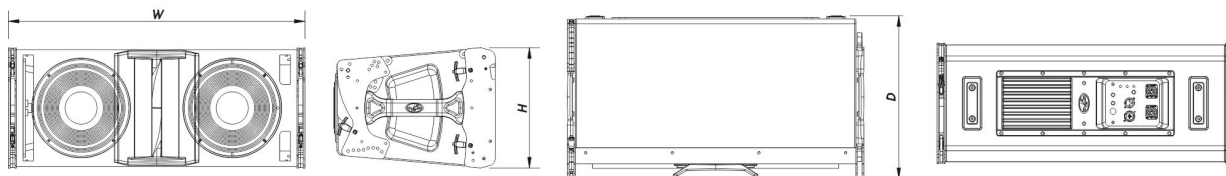

## Boîtier

Construction de l'enceinte	Contreplaqué de Bouleau,
Géométrie l'enceinte	Trapézoïdale
Rigging	Captive Rigging System
Finition	ISO-flex Paint
Couleur	Noir
Dimensions (H x L x P)	275 x 675 x 370 mm 10,8 x 26,6 x 14,6 in
Poids Net	31,0 kg ( 68,3 lb )

## DIMENSIONS