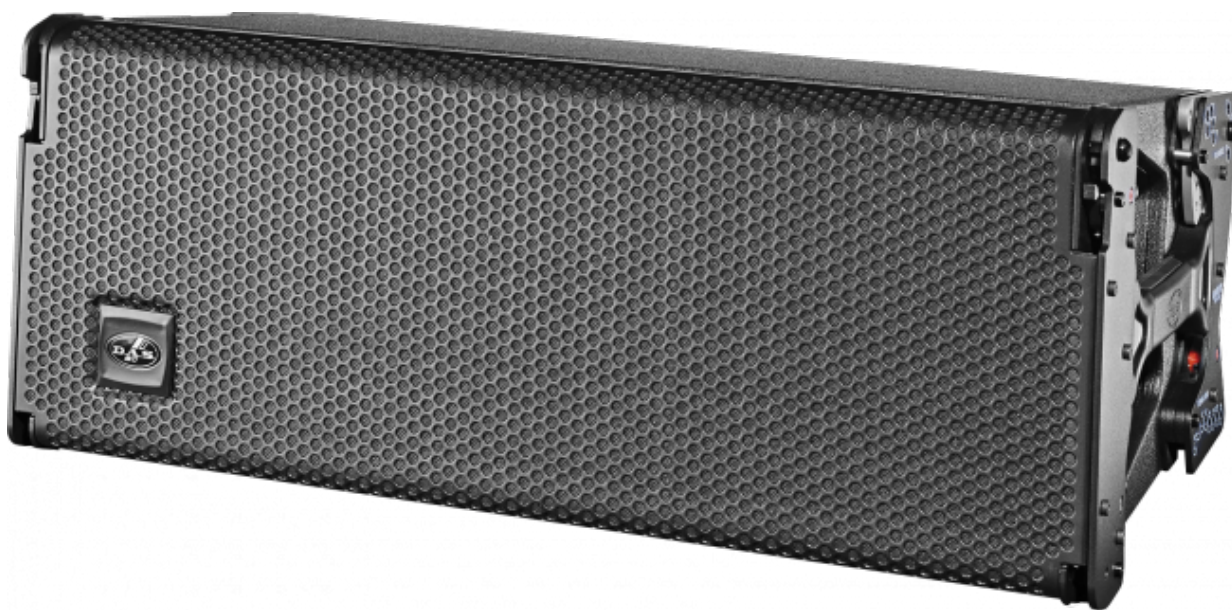

# event

line array

## PRINCIPALES CARACTÉRISTIQUES

- Système 3 voies auto amplifié
- Amplificateur Classe D très léger
- Composants DSP haute gamme
- Système configuration Easy DSP™
- Connecteurs Neutrik® haute qualité
- Enceinte en bouleau haute qualité
- Finition haute durabilité ISO flex
- Système professionnel de suspension rapide
- Guide d'ondes HF en aluminium injecté
- Moteur de compression M 75 et haut parleurs D.A.S.

## DESCRIPTION

Le modèle EVENT-208A est un système line array auto-amplifié à trois voies avec deux haut-parleurs de 10" dans une configuration "double-bande", fournissant une gamme de fréquence plus vaste. Les haut-parleurs DAS sont combinés à un moteur de compression M-75 et à un guide d'ondes pour hautes fréquences spécifique en aluminium injecté. L' EVENT-208A line array intègre un amplificateur à trois canaux Classe D qui fournit 360 W de puissance de crête par canal. Le panneau arrière de l'amplificateur est doté de connecteurs de qualité Neutrik®, XLR et powerCON. Les LED d'état facilitent le réglage, et le système de communication Easy-DSP™ de DAS simplifie la sélection du pré-réglage pour le nombre d'u. et la profondeur de tir.