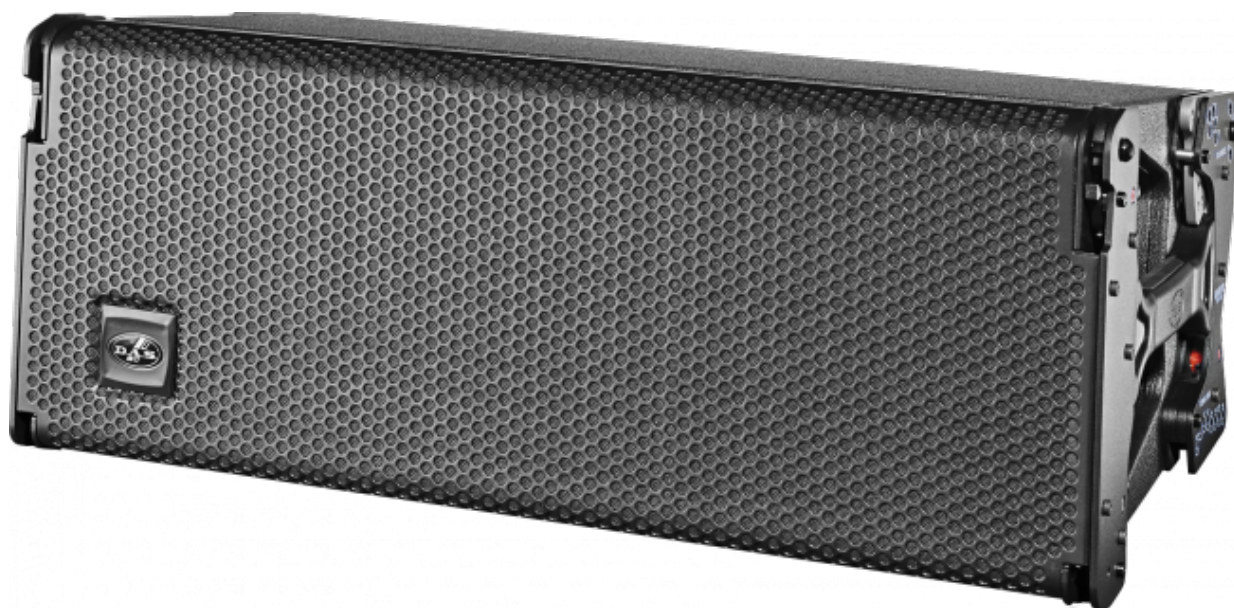

# event

line array

## CARACTERÍSTICAS PRINCIPAIS

- Sistema de 3 vias autoamplificado
- Amplificador de Classe D muito leve
- Componentes DSP de alta categoria
- Sistema de configuração Easy-DSP™
- Conectores Neutrik® de alta qualidade
- Gabinete de vidoeiro de alta qualidade
- Acabamento de alta durabilidade ISO-flex
- Sistema profissional de pegada rápida
- Guia de ondas HF de alumínio fundido
- Driver de compressão M-75 e alto-falantes D.A.S.

## DESCRIÇÃO

O EVENT-208A é um sistema de line array autoamplificado de três vias com dois alto-falantes DAS de 8". Alto-falantes são combinados a um driver de compressão M-75 e uma guia de ondas específicas para altas frequências de alumínio injetado.

O line array do EVENT-208A incorpora um amplificador de três canais de Classe D que oferece 360 canais Wpico por canal. O painel traseiro do amplificador inclui conectores de qualidade Neutrik®, XLR e powerCon. Os LEDs de estado facilitam o ajuste e o sistema de comunicação Easy-DSP™ da DAS simplifica a seleção de pré-ajuste para o número de unidades e profundidade de tiro.