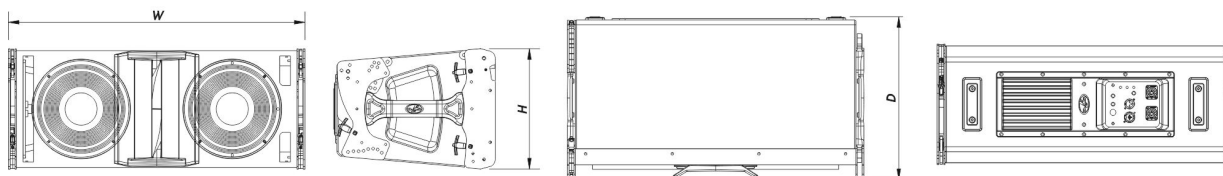

# EVENT 208A 115

DAS Audio Group, S.L. - C/ Islas Baleares 24 - 46988  
Fuente del Jarro - Valencia - Spain - Tel. +34961340860  
Updated (DD/MM/YYYY): 26/06/2024

SOUND WITH SOUL

Construção de Gabinete	Contrachapado de Bétula
Geometria do Gabinete	Trapezoidal
Rigging	Captive Rigging System
Acabamento	Pintura ISO-flex
Cor	Preto
Dimensões ( A x L x P )	275 x 675 x 370 mm 10,8 x 26,6 x 14,6 in
Peso Neto	31,0 kg ( 68,3 lb )

## DIMENSÕES