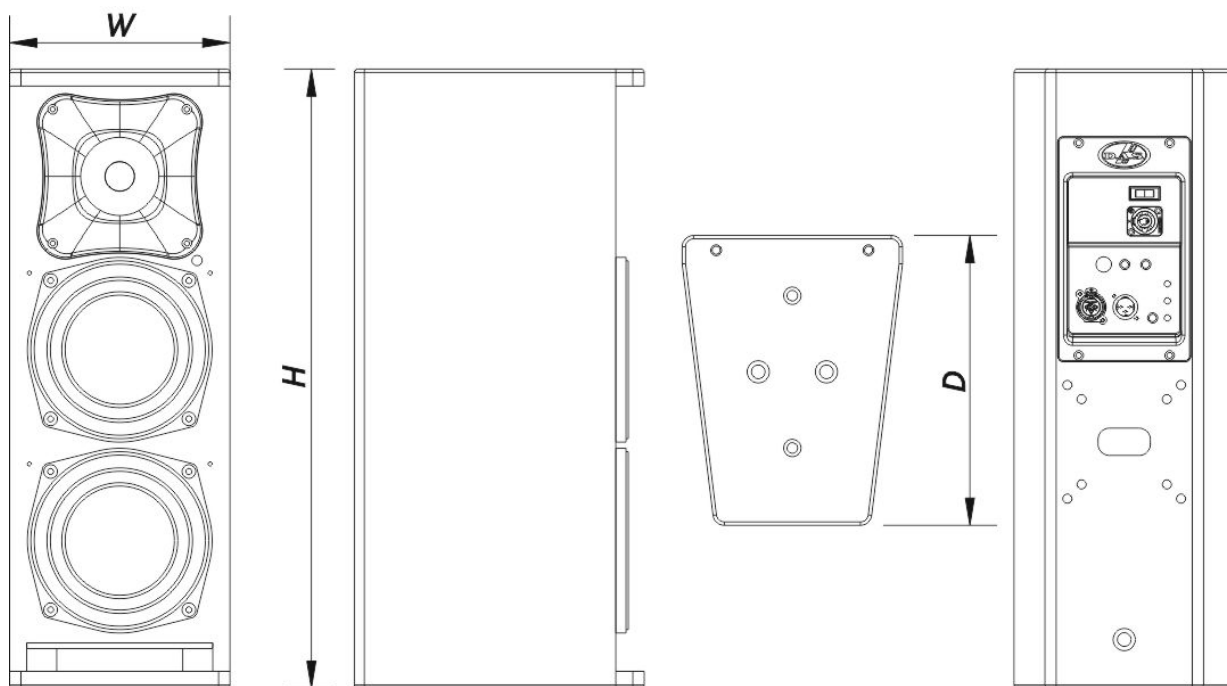

INFORMAÇÕES SOBRE PEDIDOS

Modelo	Descrição	P/N
Sistema		
ARTEC-526A-230		10423340
Peças de Reposição		
6P4	Cone do Transdutor	20208740
BC-88	Buzina	30003945
DSP-ARTEC-526A	Dsp	20406340
M-34	Motor de Compressão	10207080
MP-ARTEC-526A- 230	Power Module	30005294
Acessórios		

ARTEC-526A-230

DAS Audio Group, S.L. - C/ Islas Baleares 24 - 46988
Fuente del Jarro - Valencia - Spain - Tel. +34961340860
Updated (DD/MM/YYYY): 13/10/2024

SOUND WITH SOUL