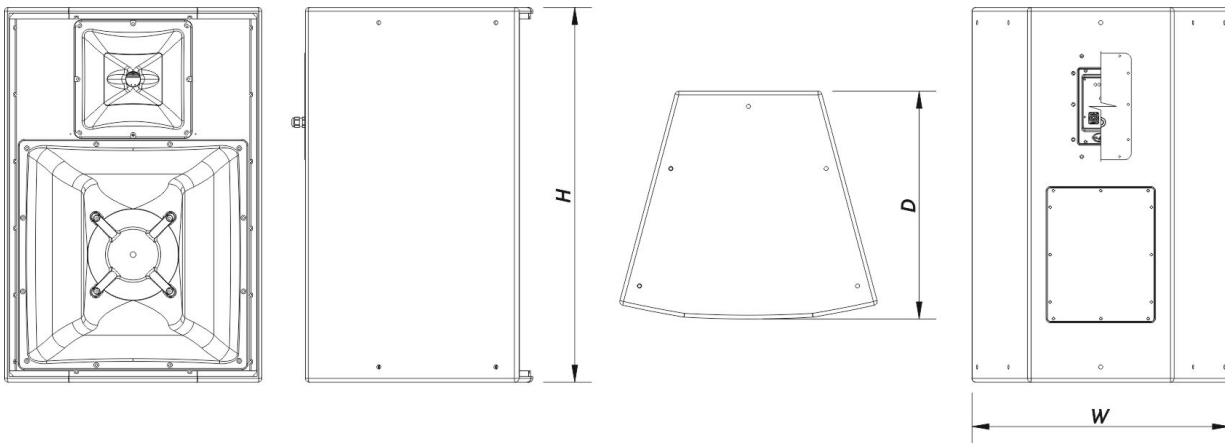

Anschlüsse

Audio-Eingangsanschluss	1 x speakON NL4 Covered Barrier Strip Terminals
Audio-Ausgangsanschluss	1 x speakON NL4 Covered Barrier Strip Terminals

Gehäuse

Gehäusekonstruktion	Birkensperrholz
Gehäuse Geometrie	Trapezförmig
Rigging	M10 Rigging Points
Gehäuseoberfläche	Fiberglas
Farbe	Schwarz
Tiefe	605 mm (24,0 in)
Abmessungen (H x B x T)	990 x 685 x 605 mm 39,0 x 27,0 x 24,0 in
Nettogewicht	56,0 kg (123,5 lb)

Versand

Verpackungsabmessungen (H x W x D)	1.070 x 650 x 745 mm 42,1 x 25,6 x 29,3 in
Verpackungsgewicht	60,5 kg (133,4 lb)

ABMESSUNGEN

BESTELLINFORMAT IONEN

Modell	Beschreibung	P/N
System		
HQ-112.64-DX		10432020
Ersatzteile		
12HQN	Konustreiber	20208890
BCH-6040-7037	Hupe	30006307
BCM-7545-7037	Hupe	30006311
F-HQ112.64.95	Filter	30009041