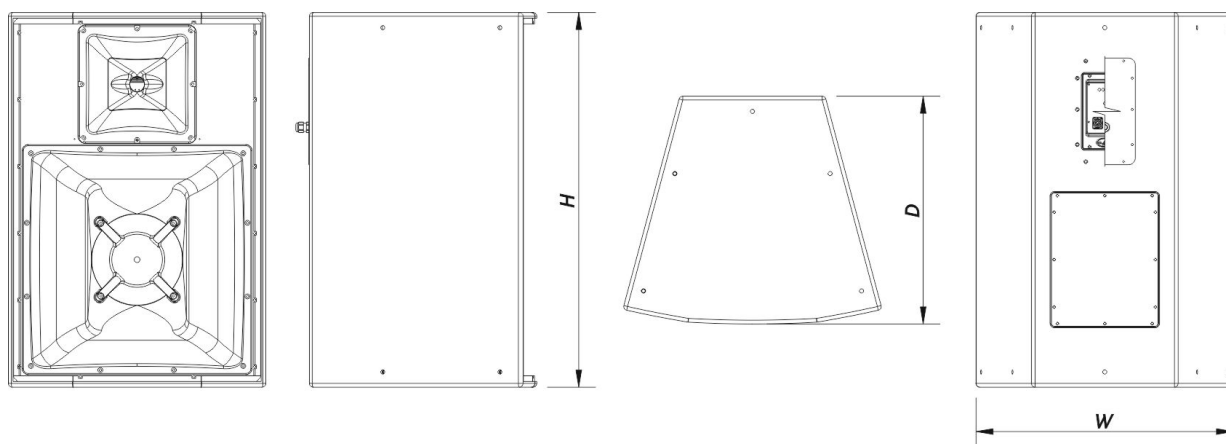

Conectores

Conector de Entrada de Audio	1 x speakON NL4 Covered Barrier Strip Terminals
Conector Salida de Audio	1 x speakON NL4 Covered Barrier Strip Terminals

Recinto

Construcción del Recinto	Contrachapado de Abedul
Geometría del Recinto	Trapezoidal
Rigging	M10 Rigging Points
Acabado	Fibra de Vidrio
Color	Negro
Profundidad	605 mm (24,0 in)
Dimensiones (Al x An x Pr)	990 x 685 x 605 mm 39,0 x 27,0 x 24,0 in
Peso Neto	56,0 kg (123,5 lb)

SOUND WITH SOUL

Envío

Dimensiones de Embalaje (H x W x D)	1.070 x 650 x 745 mm 42,1 x 25,6 x 29,3 in
Peso de Envío	60,5 kg (133,4 lb)

DIMENSIONES

INFORMACIÓN DE PEDIDOS

Modelo	Descripción	P/N
Sistema		
HQ-112.64-DX		10432020
Piezas de Recambio		
12HQN	Cono Transductor	20208890
BCH-6040-7037	Bocina	30006307
BCM-7545-7037	Bocina	30006311
F-HQ112.64.95	Filter	30009041