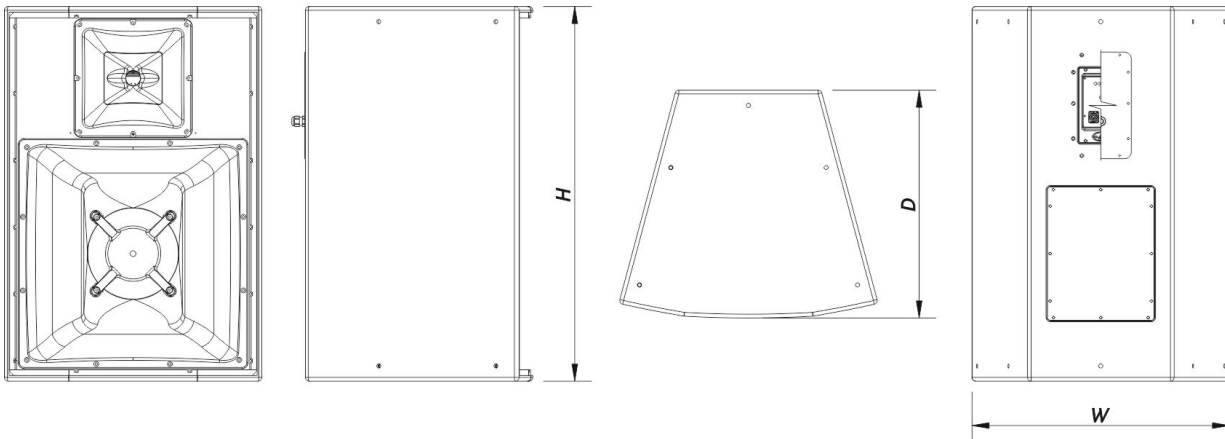

DIMENSIONES

INFORMACIÓN DE PEDIDOS

Modelo	Descripción	P/N
Sistema		
HQ-112.64-DX		10432020
Piezas de Recambio		
12HQN	Cono Transductor	20208890
BCH-6040-7037	Bocina	30006307
BCM-7545-7037	Bocina	30006311
F-HQ112.64.95	Filter	30009041
GM-12HQ	Kit de Reconado	20208536
GM-M75N	Diafragma	20205080
M-78N	Motor de Compresión	20208860
Accesorios		

HQ-112.64-DX

DAS Audio Group, S.L. - C/ Islas Baleares 24 - 46988
Fuente del Jarro - Valencia - Spain - Tel. +34961340860
Updated (DD/MM/YYYY): 03/02/2025

SOUND WITH SOUL