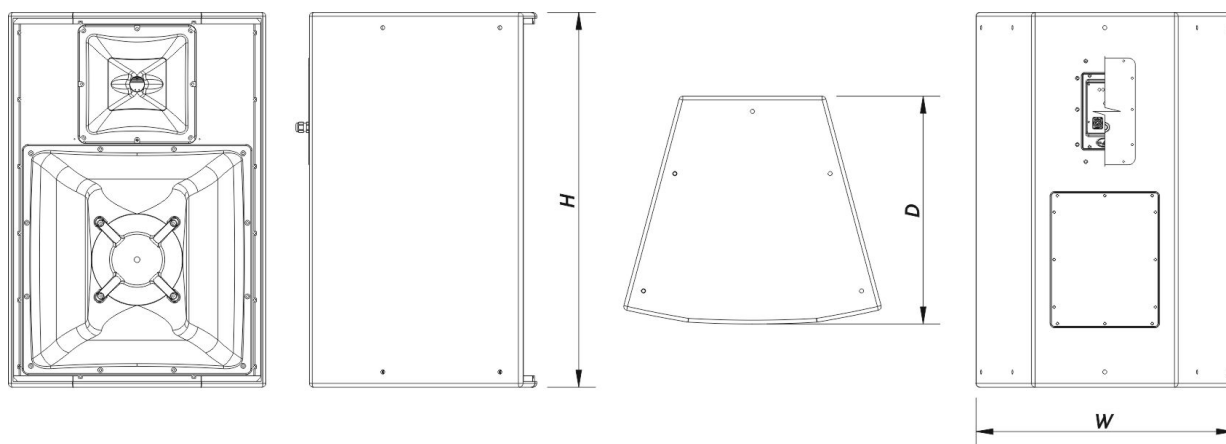

Connecteurs

Connecteur Entrée Audio	1 x speakON NL4 Covered Barrier Strip Terminals
Connecteur Sortie Audio	1 x speakON NL4 Covered Barrier Strip Terminals

Boîtier

Construction de l'enceinte	Contreplaqué de Bouleau,
Géométrie l'enceinte	Trapézoïdale
Rigging	M10 Rigging Points
Finition	Fibre de Verre
Couleur	Noir
Profondeur	605 mm (24,0 in)
Dimensions (H x L x P)	990 x 685 x 605 mm 39,0 x 27,0 x 24,0 in
Poids Net	56,0 kg (123,5 lb)

Livraison

Dimensions de l'emballage (H x W x D)	1.070 x 650 x 745 mm 42,1 x 25,6 x 29,3 in
Poids à la Livraison	60,5 kg (133,4 lb)

DIMENSIONS

INFORMATIONS DE COMMANDE

Modèle	Description	P/N
--------	-------------	-----