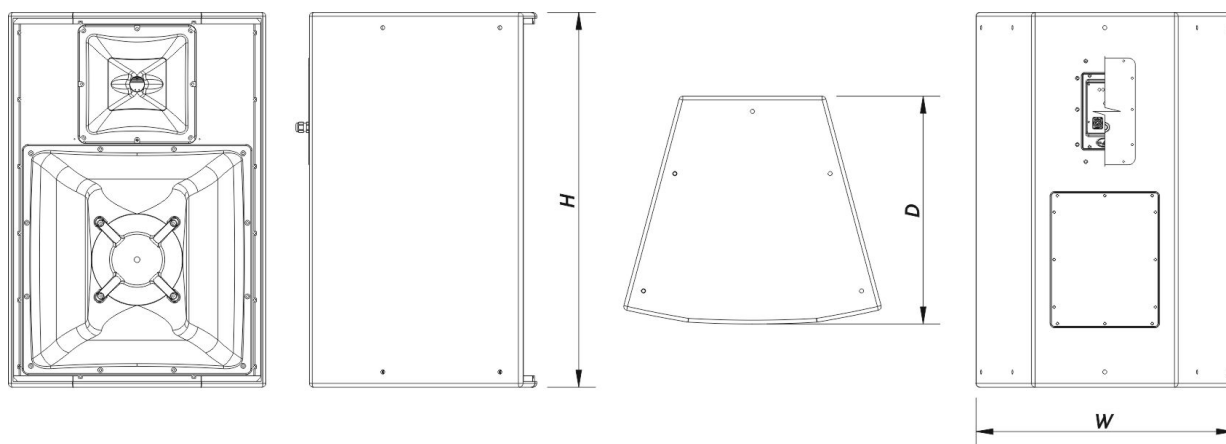

Envio

Dimensões da Embalagem (A x L x P)	1.070 x 650 x 745 mm 42,1 x 25,6 x 29,3 in
Peso de Expedição	60,5 kg (133,4 lb)

DIMENSÕES

INFORMAÇÕES SOBRE PEDIDOS

Modelo	Descrição	P/N
Sistema		
HQ-112.64-DX		10432020
Peças de Reposição		
12HQN	Cone do Transdutor	20208890
BCH-6040-7037	Buzina	30006307
BCM-7545-7037	Buzina	30006311
F-HQ112.64.95	Filter	30009041

HQ 112.64 DX

DAS Audio Group, S.L. - C/ Islas Baleares 24 - 46988
Fuente del Jarro - Valencia - Spain - Tel. +34961340860
Updated (DD/MM/YYYY): 26/06/2024

SOUND WITH SOUL