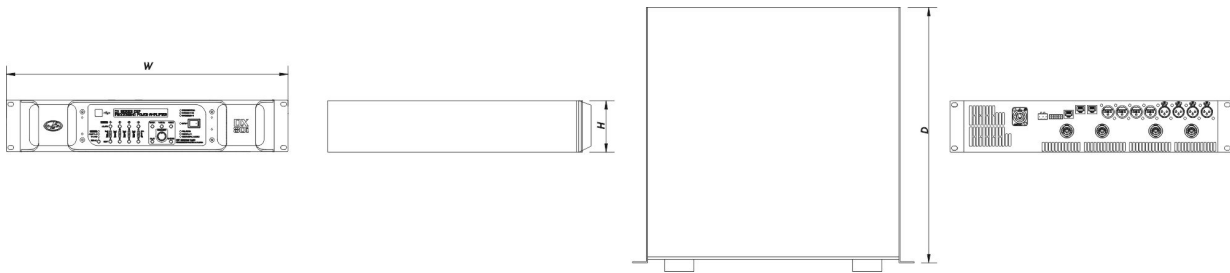

Audio Eingangsanschluss	4 x Female XLR
Speaker Output Connector	4 x speakON
Current Draw 230 V /115 V	5 A /10.0 A
Certification Number	NRTL: NA201810857, CNEMKO: NA201810857

Abmessungen-Gewicht

Abmessungen (H x B x T)	88 x 485 x 425 mm 3,5 x 19,0 x 16,7 in
Nettogewicht	10,3 kg (22,7 lb)

Versand

Verpackungsabmessungen (H x W x D)	250 x 610 x 600 mm 9,8 x 24,0 x 23,6 in
Verpackungsgewicht	11,5 kg (25,4 lb)

ABMESSUNGEN

BESTELLINFORMAT IONEN

Modell	Beschreibung	P/N

DX 80I 230

DAS Audio Group, S.L. - C/ Islas Baleares 24 - 46988
Fuente del Jarro - Valencia - Spain - Tel. +34961340860
Updated (DD/MM/YYYY): 05/06/2024