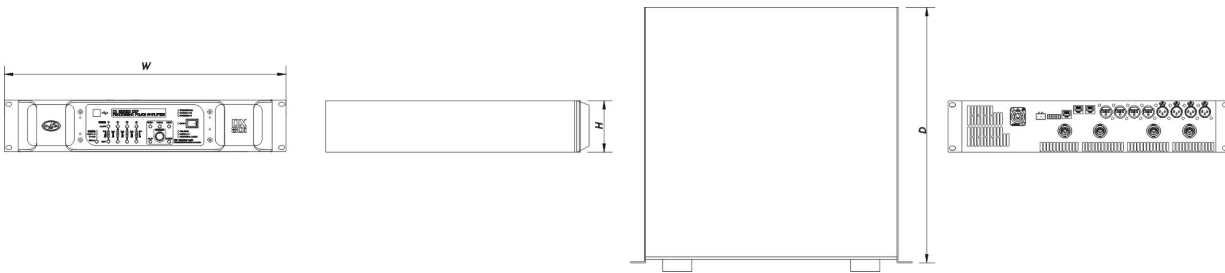

Conector de Señal de Entrada	4 x Female XLR
Speaker Output Connector	4 x speakON
Current Draw 230 V /115 V	5 A /10.0 A
Certification Number	NRTL: NA201810857, CNEMKO: NA201810857

Dimensiones-Peso

Dimensiones (Al x An x Pr)	88 x 485 x 425 mm 3,5 x 19,0 x 16,7 in
Peso Neto	10,3 kg (22,7 lb)

Envío

Dimensiones de Embalaje (H x W x D)	250 x 610 x 600 mm 9,8 x 24,0 x 23,6 in
Peso de Envío	11,5 kg (25,4 lb)

DIMENSIONES

INFORMACIÓN DE PEDIDOS

Modelo	Descripción	P/N

DX-80I-230

DAS Audio Group, S.L. - C/ Islas Baleares 24 - 46988
Fuente del Jarro - Valencia - Spain - Tel. +34961340860
Updated (DD/MM/YYYY): 05/08/2024