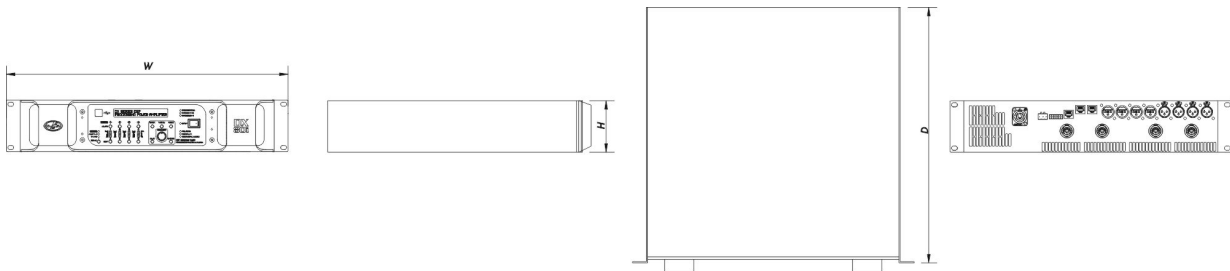

Conector de Señal de Entrada	4 x Female XLR
Speaker Output Connector	4 x speakON
Current Draw 230 V /115 V	5 A /10.0 A
Certification Number	NRTL: NA201810857, CNEMKO: NA201810857

Dimensiones-Peso

Dimensiones (Al x An x Pr)	88 x 485 x 425 mm 3,5 x 19,0 x 16,7 in
Peso Neto	10,3 kg (22,7 lb)

Envío

Dimensiones de Embalaje (H x W x D)	250 x 610 x 600 mm 9,8 x 24,0 x 23,6 in
Peso de Envío	11,5 kg (25,4 lb)

DIMENSIONES

INFORMACIÓN DE PEDIDOS

Modelo	Descripción	P/N

DX 80I 230

DAS Audio Group, S.L. - C/ Islas Baleares 24 - 46988
Fuente del Jarro - Valencia - Spain - Tel. +34961340860
Updated (DD/MM/YYYY): 05/06/2024

SOUND WITH SOUL