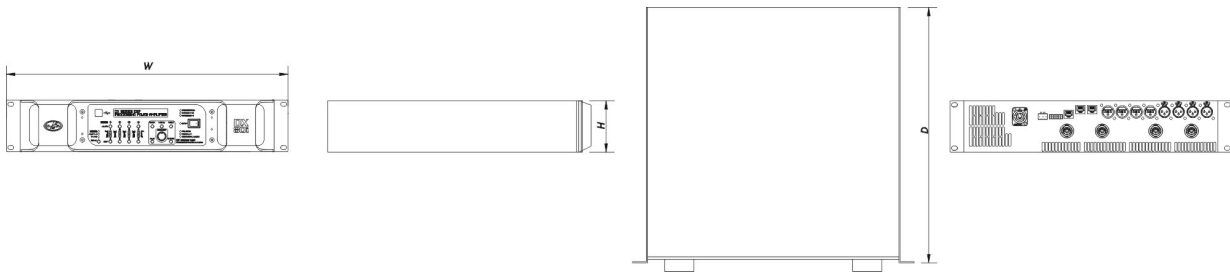

Connecteur D'entrée du Signal	4 x Female XLR
Speaker Output Connector	4 x speakON
Current Draw 230 V /115 V	5 A /10.0 A
Certification Number	NRTL: NA201810857, CNEMKO: NA201810857

Dimensions-Poids

Dimensions (H x L x P)	88 x 485 x 425 mm 3,5 x 19,0 x 16,7 in
Poids Net	10,3 kg (22,7 lb)

Livraison

Dimensions de l'emballage (H x W x D)	250 x 610 x 600 mm 9,8 x 24,0 x 23,6 in
Poids à la Livraison	11,5 kg (25,4 lb)

DIMENSIONS

INFORMATIONS DE COMMANDE

Modèle	Description	P/N

DX-80I-230

DAS Audio Group, S.L. - C/ Islas Baleares 24 - 46988
Fuente del Jarro - Valencia - Spain - Tel. +34961340860
Updated (DD/MM/YYYY): 05/08/2024