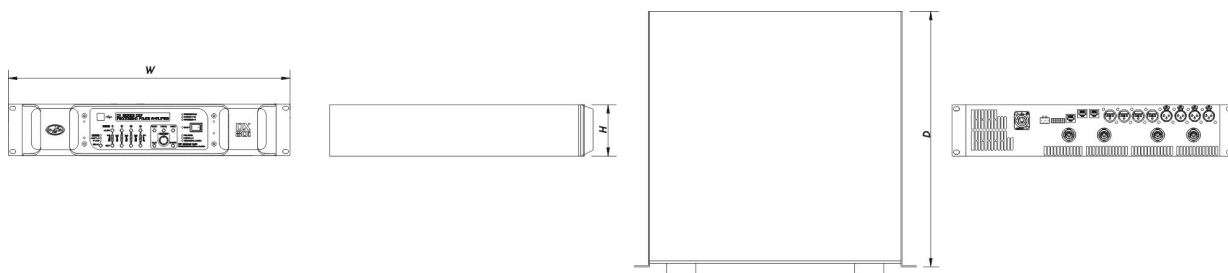

Conector de Sinal de Entrada	4 x Female XLR
Speaker Output Connector	4 x speakON
Current Draw 230 V /115 V	5 A /10.0 A
Certification Number	NRTL: NA201810857, CNEMKO: NA201810857

Dimensões-Peso

Dimensões (A x L x P)	88 x 485 x 425 mm 3,5 x 19,0 x 16,7 in
Peso Neto	10,3 kg (22,7 lb)

Envio

Dimensões da Embalagem (A x L x P)	250 x 610 x 600 mm 9,8 x 24,0 x 23,6 in
Peso de Expedição	11,5 kg (25,4 lb)

DIMENSÕES

INFORMAÇÕES SOBRE PEDIDOS

Modelo	Descrição	P/N

DX-80I-230

DAS Audio Group, S.L. - C/ Islas Baleares 24 - 46988
Fuente del Jarro - Valencia - Spain - Tel. +34961340860
Updated (DD/MM/YYYY): 05/08/2024

SOUND WITH SOUL