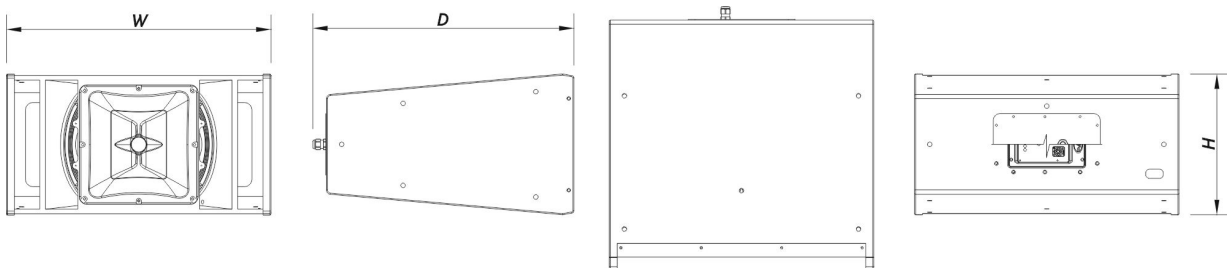

SOUND WITH SOUL

Finition	Fibre de Verre
Couleur	Noir
Profondeur	655 mm (25,7 in)
Dimensions (H x L x P)	370 x 710 x 655 mm 14,6 x 28,0 x 25,7 in
Poids Net	49,0 kg (85,9 lb)

Composants

Transducteur LF	12LQN4C
Transducteur HF	M-78N
Diffuseur/Guide D'ondes	BCH-9050-7037

Livraison

Poids à la Livraison	51,5 kg (91,5 lb)
----------------------	---------------------

DIMENSIONS

INFORMATIONS DE COMMANDE

Modèle	Description	P/N
Systeme		

HQ 212.95 DX

DAS Audio Group, S.L. - C/ Islas Baleares 24 - 46988
 Fuente del Jarro - Valencia - Spain - Tel. +34961340860
 Updated (DD/MM/YYYY): 26/06/2024