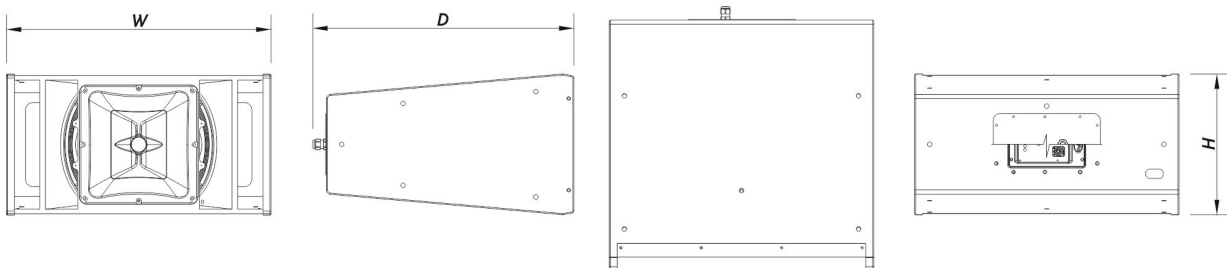

SOUND WITH SOUL

Finition	Fibre de Verre
Couleur	Noir
Profondeur	655 mm (25,7 in)
Dimensions (H x L x P)	370 x 710 x 655 mm 14,6 x 28,0 x 25,7 in
Poids Net	49,0 kg (85,9 lb)

Composants

Transducteur LF	12LQN4C
Transducteur HF	M-78N
Diffuseur/Guide D'ondes	BCH-9050-7037

Livraison

Poids à la Livraison	51,5 kg (91,5 lb)
----------------------	---------------------

DIMENSIONS

INFORMATIONS DE COMMANDE

Modèle	Description	P/N
Systeme		

HQ-212.95-DX

DAS Audio Group, S.L. - C/ Islas Baleares 24 - 46988
 Fuente del Jarro - Valencia - Spain - Tel. +34961340860
 Updated (DD/MM/YYYY): 11/10/2024