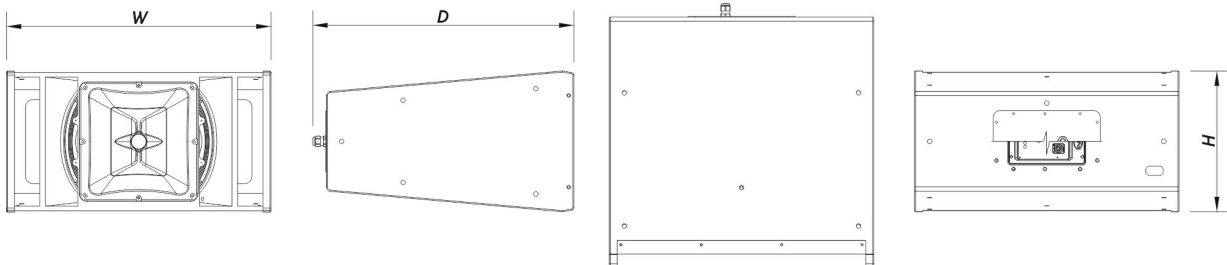

Acabamento	Fibra de Vidro
Cor	Preto
Profundidade	655 mm (25,7 in)
Dimensões (A x L x P)	370 x 710 x 655 mm 14,6 x 28,0 x 25,7 in
Peso Neto	49,0 kg (85,9 lb)

Componentes

Transdutor LF	12LQN4C
Transdutor HF	M-78N
Difusor/Guia de Ondas	BCH-9050-7037

Envio

Peso de Expedição	51,5 kg (91,5 lb)

DIMENSÕES

INFORMAÇÕES SOBRE PEDIDOS

Modelo	Descrição	P/N
Sistema		

HQ 212.95 DX

DAS Audio Group, S.L. - C/ Islas Baleares 24 - 46988
Fuente del Jarro - Valencia - Spain - Tel. +34961340860
Updated (DD/MM/YYYY): 26/06/2024