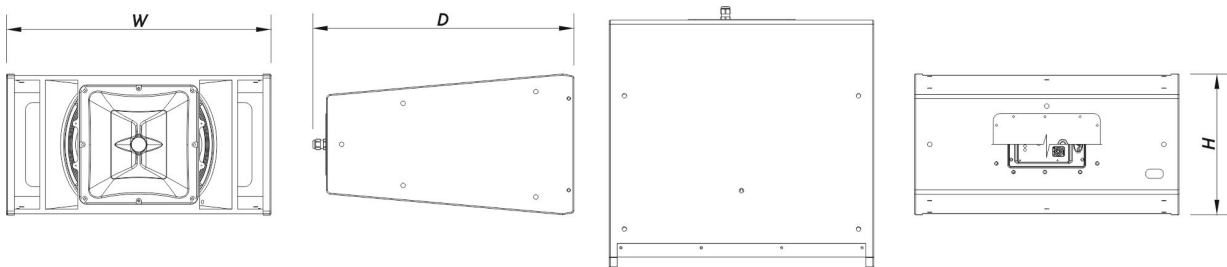

Dimensões (A x L x P)
370 x 710 x 655 mm
14,6 x 28,0 x 25,7 in

Peso Neto
49,0 kg (85,9 lb)

Componentes

Transdutor LF
12LQN4C

Transdutor HF
M-78N

Difusor/Guia de Ondas
BCH-9050-7037

Envio

Peso de Expedição
51,5 kg (91,5 lb)

DIMENSÕES

INFORMAÇÕES SOBRE PEDIDOS

Modelo	Descrição	P/N
Sistema		
HQ-212.95-DX		10432176
Peças de Reposição		

HQ-212.95-DX

DAS Audio Group, S.L. - C/ Islas Baleares 24 - 46988
Fuente del Jarro - Valencia - Spain - Tel. +34961340860
Updated (DD/MM/YYYY): 03/02/2025