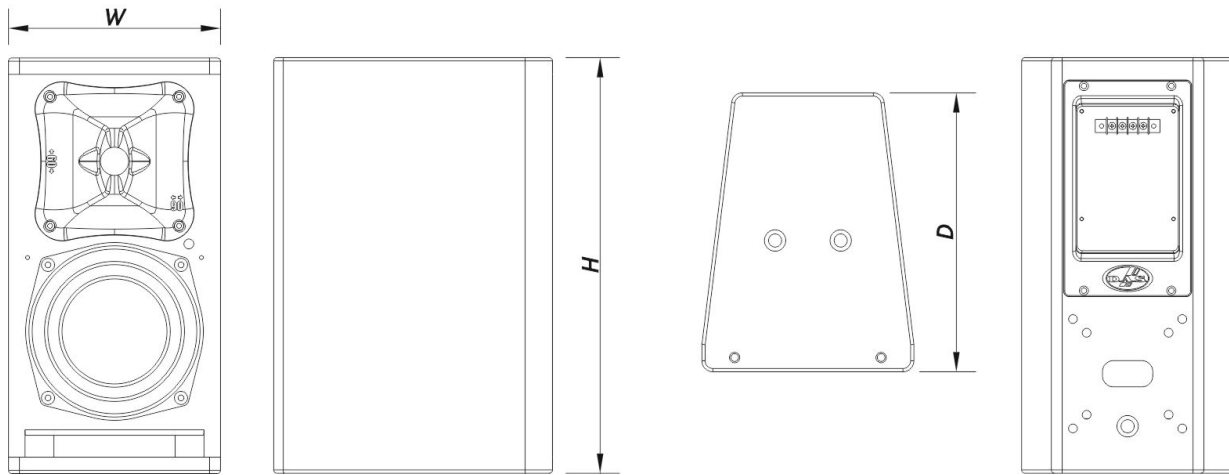

BESTELLINFORMAT IONEN

Modell	Beschreibung	P/N
System		
ARTEC-306		10423800
Ersatzteile		
6B	Konustreiber	20208260
BCT-96	Hupe	30006201
F-ACT8	Filter	30005424
GM-M26	Membran	20205050
LAMP-F-18	Lamp	30000536
M-26	Kompressionsmotor	10207070
Zubehör		
ANL-2	Aufhängungszubehör	10101020
AX-SPG1	Installation & Stacking Acc.	10105050

ARTEC-306

DAS Audio Group, S.L. - C/ Islas Baleares 24 - 46988
Fuente del Jarro - Valencia - Spain - Tel. +34961340860
Updated (DD/MM/YYYY): 10/10/2024