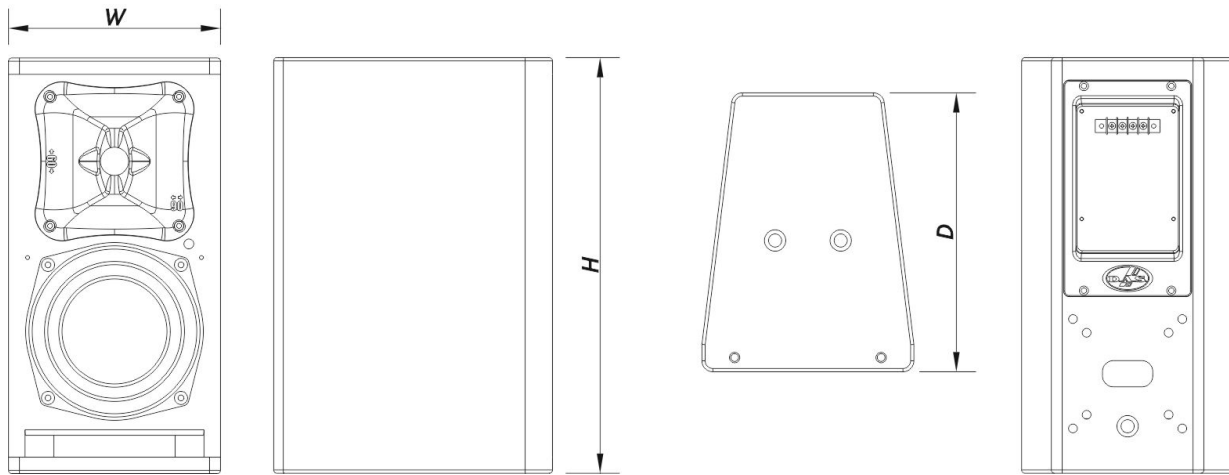

BESTELLINFORMAT IONEN

Modell	Beschreibung	P/N
System		
ARTEC-306		10423800
Ersatzteile		
6B	Konustreiber	20208260
BCT-96	Hupe	30006201
F-ACT8	Filter	30005424
GM-M26	Membran	20205050
LAMP-F-18	Lamp	30000536
M-26	Kompressionsmotor	10207070
Zubehör		
ANL-2	Aufhängungszubehör	10101020
AX-SPG1	Installation & Stacking Acc.	10105050

ARTEC 306

DAS Audio Group, S.L. - C/ Islas Baleares 24 - 46988
Fuente del Jarro - Valencia - Spain - Tel. +34961340860
Updated (DD/MM/YYYY): 26/06/2024

SOUND WITH SOUL