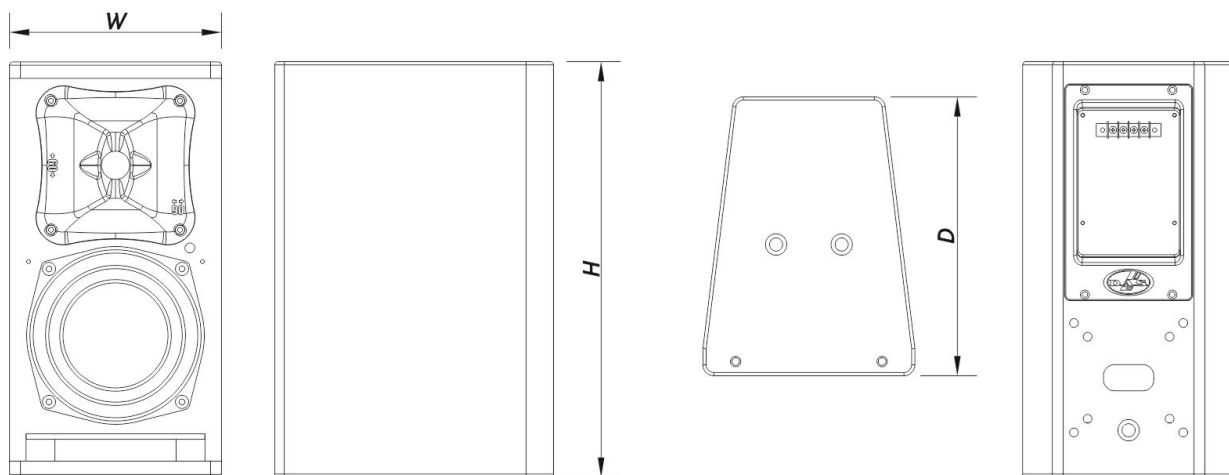

INFORMACIÓN DE PEDIDOS

Modelo	Descripción	P/N
Sistema		
ARTEC-306		10423800
Piezas de Recambio		
6B	Cono Transductor	20208260
BCT-96	Bocina	30006201
F-ACT8	Filter	30005424
GM-M26	Diafragma	20205050
LAMP-F-18	Lamp	30000536
M-26	Motor de Compresión	10207070
Accesorios		
ANL-2	Accesorios de Suspensión	10101020
AX-SPG1	Installation & Stacking Acc.	10105050

ARTEC 306

DAS Audio Group, S.L. - C/ Islas Baleares 24 - 46988
Fuente del Jarro - Valencia - Spain - Tel. +34961340860
Updated (DD/MM/YYYY): 26/06/2024