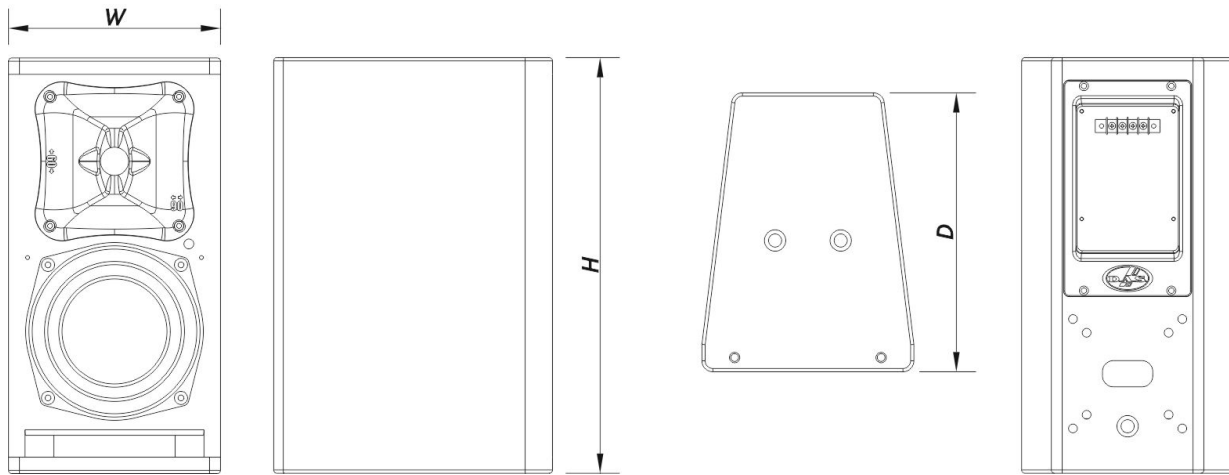

INFORMATIONS DE COMMANDE

Modèle	Description	P/N
Système		
ARTEC-306		10423800
Pièces Détachées		
6B	Cône Transducteur	20208260
BCT-96	Trompe	30006201
F-ACT8	Filter	30005424
GM-M26	Diaphragme	20205050
LAMP-F-18	Lamp	30000536
M-26	Moteur de Compresión	10207070
Accessoires		
ANL-2	Accessoires de Suspension	10101020
AX-SPG1	Installation & Stacking Acc.	10105050

ARTEC-306

DAS Audio Group, S.L. - C/ Islas Baleares 24 - 46988
Fuente del Jarro - Valencia - Spain - Tel. +34961340860
Updated (DD/MM/YYYY): 10/10/2024