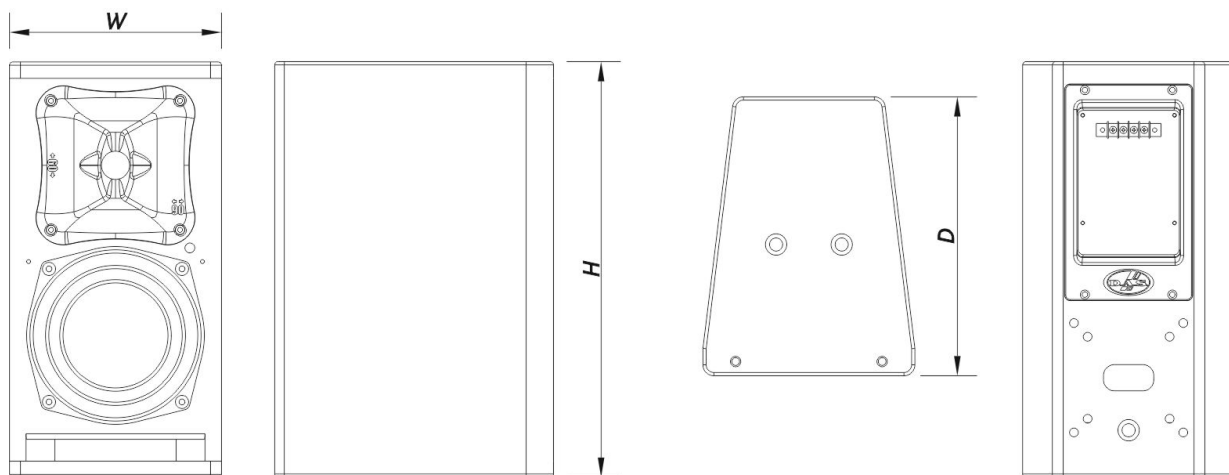

INFORMATIONS DE COMMANDE

Modèle	Description	P/N
Système		
ARTEC-306		10423800
Pièces Détachées		
6B	Cône Transducteur	20208260
BCT-96	Trompe	30006201
F-ACT8	Filter	30005424
GM-M26	Diaphragme	20205050
LAMP-F-18	Lamp	30000536
M-26	Moteur de Compresión	10207070
Accessoires		
ANL-2	Accessoires de Suspension	10101020
AX-SPG1	Installation & Stacking Acc.	10105050

ARTEC 306

DAS Audio Group, S.L. - C/ Islas Baleares 24 - 46988
Fuente del Jarro - Valencia - Spain - Tel. +34961340860
Updated (DD/MM/YYYY): 26/06/2024