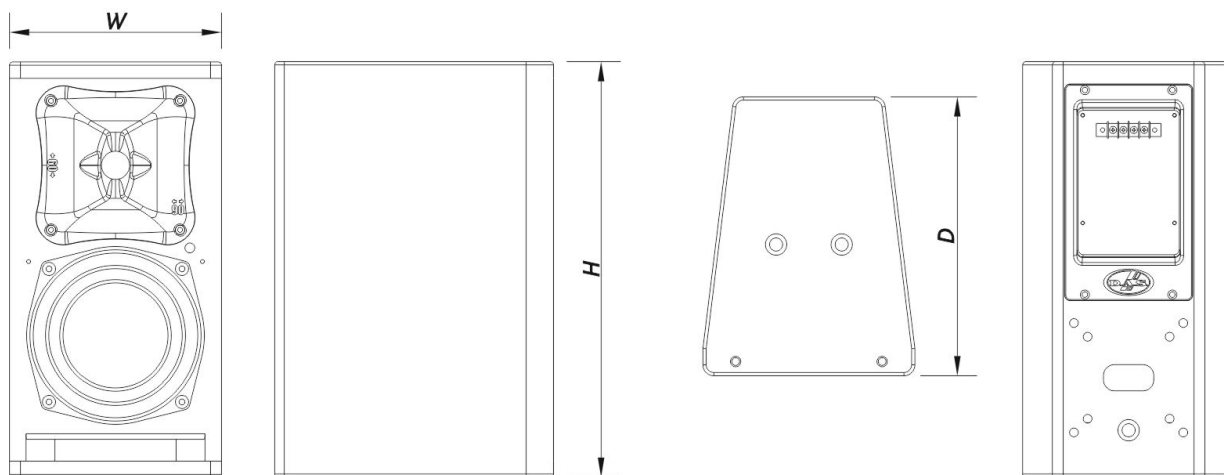

INFORMAÇÕES SOBRE PEDIDOS

Modelo	Descrição	P/N
Sistema		
ARTEC-306		10423800
Peças de Reposição		
6B	Cone do Transdutor	20208260
BCT-96	Buzina	30006201
F-ACT8	Filter	30005424
GM-M26	Diafragma	20205050
LAMP-F-18	Lamp	30000536
M-26	Motor de Compressão	10207070
Acessórios		
ANL-2	Acessórios de Suspensão	10101020
AX-SPG1	Installation & Stacking Acc.	10105050

ARTEC-306

DAS Audio Group, S.L. - C/ Islas Baleares 24 - 46988
Fuente del Jarro - Valencia - Spain - Tel. +34961340860
Updated (DD/MM/YYYY): 10/10/2024

SOUND WITH SOUL