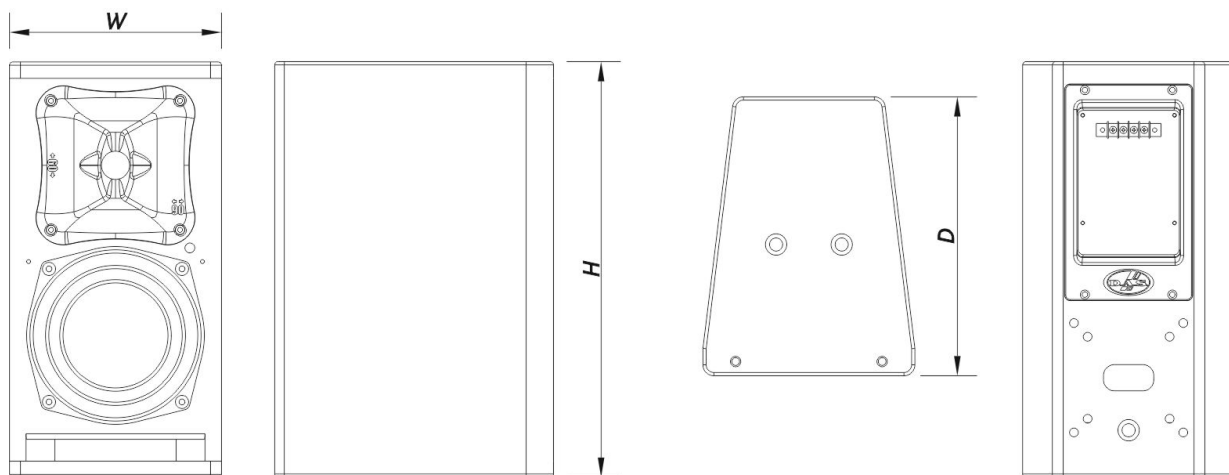

INFORMAÇÕES SOBRE PEDIDOS

Modelo	Descrição	P/N
Sistema		
ARTEC-306		10423800
Peças de Reposição		
6B	Cone do Transdutor	20208260
BCT-96	Buzina	30006201
F-ACT8	Filter	30005424
GM-M26	Diafragma	20205050
LAMP-F-18	Lamp	30000536
M-26	Motor de Compressão	10207070
Acessórios		
ANL-2	Acessórios de Suspensão	10101020
AX-SPG1	Installation & Stacking Acc.	10105050

ARTEC 306

DAS Audio Group, S.L. - C/ Islas Baleares 24 - 46988
Fuente del Jarro - Valencia - Spain - Tel. +34961340860
Updated (DD/MM/YYYY): 26/06/2024

SOUND WITH SOUL