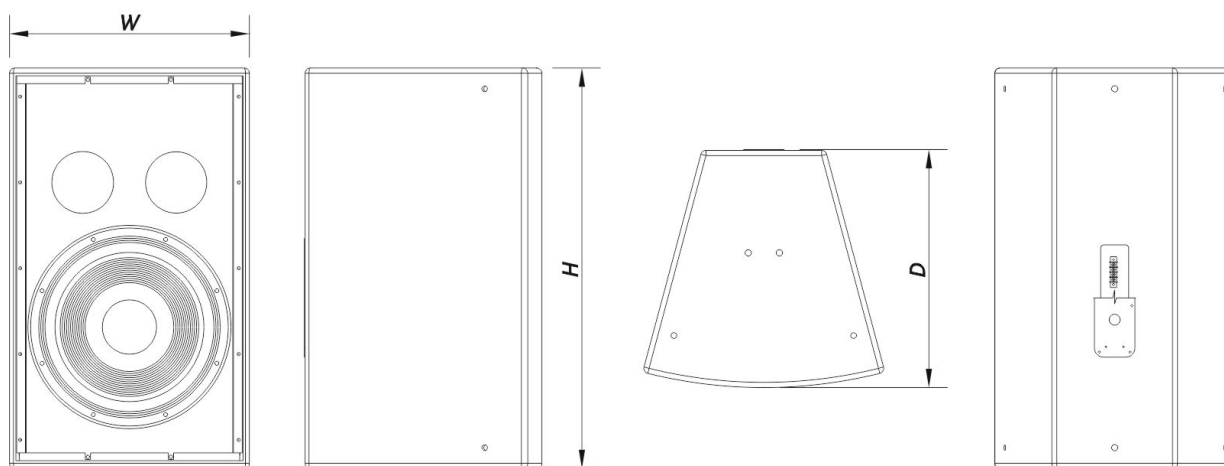

Componentes

Transdutor LF	15SX

Envio

Dimensões da Embalagem (A x L x P)	870 x 550 x 530 mm 34,3 x 21,7 x 20,9 in
Peso de Expedição	40,0 kg (88,0 lb)

DIMENSÕES

INFORMAÇÕES SOBRE PEDIDOS

Modelo	Descrição	P/N
Sistema		
WR-151S-DX		10428200
Peças de Reposição		
15SX	Cone do Transdutor	10214340

WR 151S DX

DAS Audio Group, S.L. - C/ Islas Baleares 24 - 46988
Fuente del Jarro - Valencia - Spain - Tel. +34961340860
Updated (DD/MM/YYYY): 26/06/2024