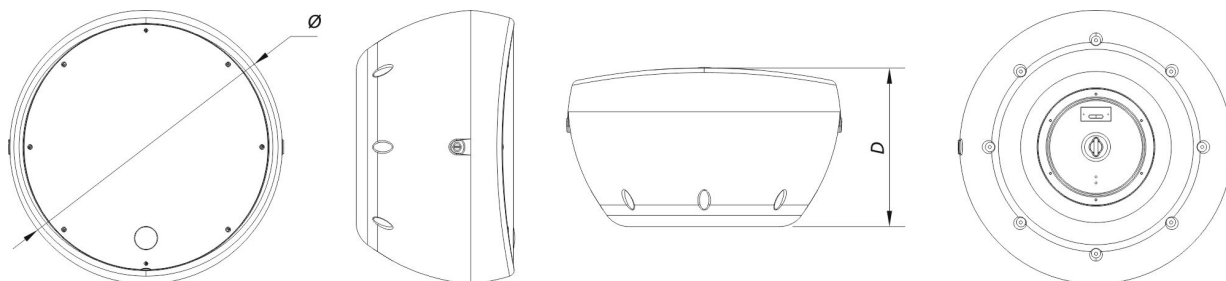

Komponenten

Tieftöner	12MX
Hochtöner	M-34

Versand

Verpackungsabmessungen (H x W x D)	339 x 563 x 563 mm 13,4 x 22,2 x 22,2 in
Verpackungsgewicht	12,5 kg (27,6 lb)

ABMESSUNGEN

BESTELLINFORMAT IONEN

Modell	Beschreibung	P/N
System		
OVI-12-TW		10404740
Ersatzteile		
12MX	Wandler	20208940
F-OVI12	Filter	30006977
GM-12MI	Recone Kit	20208290

OVI 12 TW

DAS Audio Group, S.L. - C/ Islas Baleares 24 - 46988
Fuente del Jarro - Valencia - Spain - Tel. +34961340860
Updated (DD/MM/YYYY): 26/06/2024