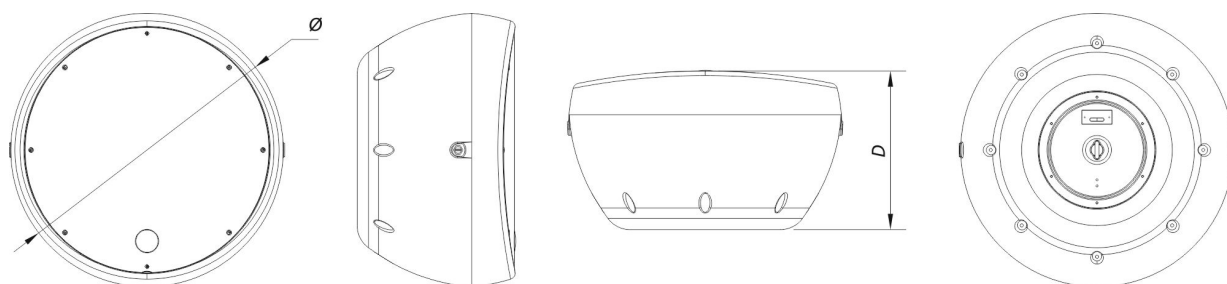

Componentes

Transductor LF	12MX
Transductor HF	M-34

Envío

Dimensiones de Embalaje (H x W x D)	339 x 563 x 563 mm 13,4 x 22,2 x 22,2 in
Peso de Envío	12,5 kg (27,6 lb)

DIMENSIONES

INFORMACIÓN DE PEDIDOS

Modelo	Descripción	P/N
Sistema		
OVI-12-TW		10404740
Piezas de Recambio		
12MX	Transductor	20208940
F-OVI12	Filter	30006977
GM-12MI	Kit de Reconado	20208290

OVI 12 TW

DAS Audio Group, S.L. - C/ Islas Baleares 24 - 46988
Fuente del Jarro - Valencia - Spain - Tel. +34961340860
Updated (DD/MM/YYYY): 26/06/2024