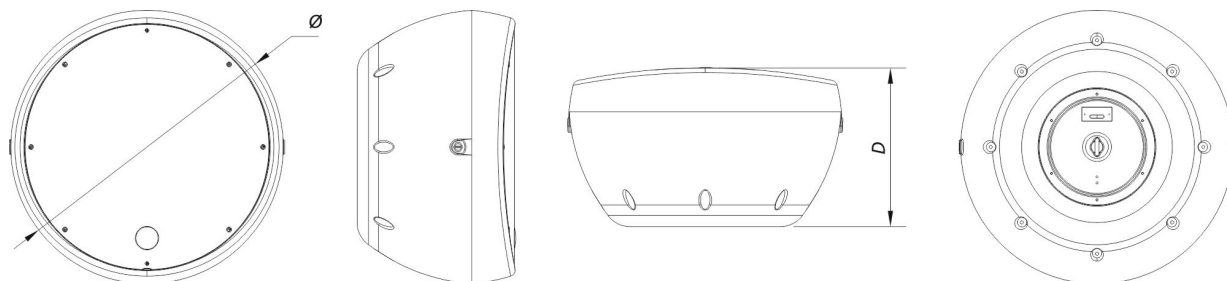

Componentes

Transductor LF	12MX
Transductor HF	M-34

Envío

Dimensiones de Embalaje (H x W x D)	339 x 563 x 563 mm 13,4 x 22,2 x 22,2 in
Peso de Envío	12,5 kg (27,6 lb)

DIMENSIONES

INFORMACIÓN DE PEDIDOS

Modelo	Descripción	P/N
Sistema		
OVI-12-TW		10404740
Piezas de Recambio		
12MX	Transductor	20208940
F-OVI12	Filter	30006977
GM-12MI	Kit de Reconado	20208290

OVI-12-TW

DAS Audio Group, S.L. - C/ Islas Baleares 24 - 46988
Fuente del Jarro - Valencia - Spain - Tel. +34961340860
Updated (DD/MM/YYYY): 17/09/2024