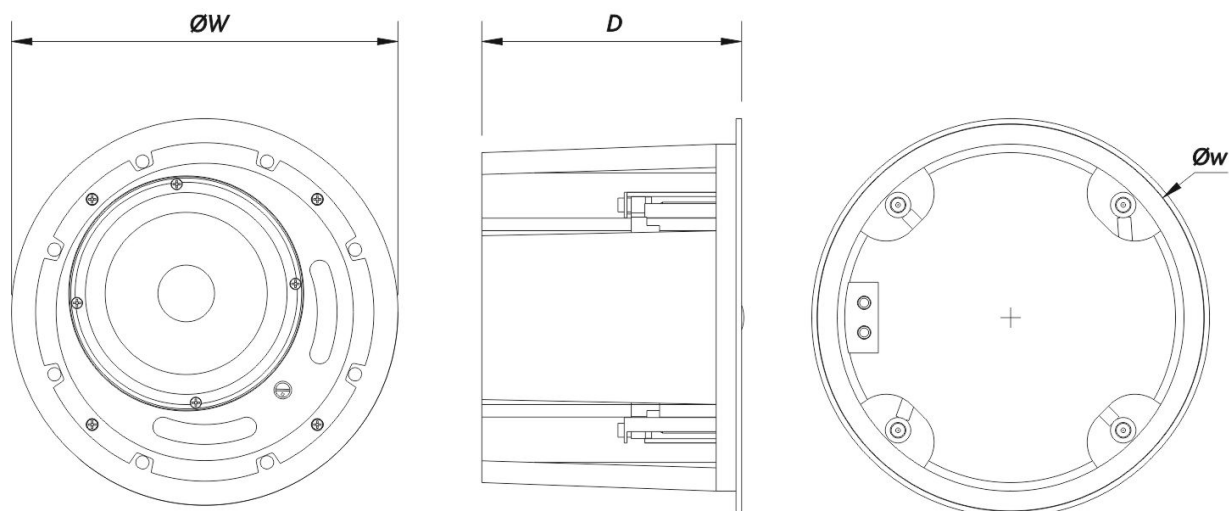

Conectores

Conector de Entrada de Audio	Spring Terminals
Conector Salida de Audio	Spring Terminals

DECO-6-TB

Recinto

Geometría del Recinto	Redondo
Color	Blanco
Diámetro de Recorte	250 mm (9,9 in)
Profundidad	185 mm (7,3 in)
Dimensiones (Al x An x Pr)	275 x 275 x 185 mm 11,0 x 11,0 x 7,3 in
Peso Neto	1,9 kg (4,2 lb)

Envío

Dimensiones de Embalaje (H x W x D)	310 x 300 x 450 mm 12,2 x 11,8 x 17,7 in
Peso de Envío	2,2 kg (4,9 lb)

DIMENSIONES

DECO-6-TB

DAS Audio Group, S.L. - C/ Islas Baleares 24 - 46988
Fuente del Jarro - Valencia - Spain - Tel. +34961340860
Updated (DD/MM/YYYY): 25/07/2024