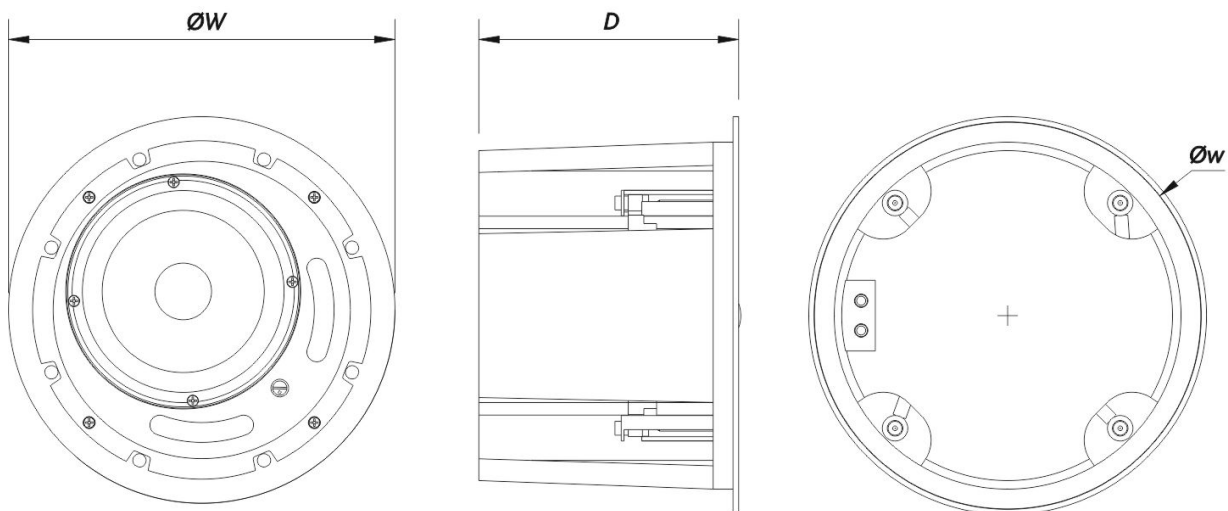

SOUND WITH SOUL

Gehäuse

Gehäuse Geometrie	Rund
Farbe	Weiß
Ausschnittdurchmesser	250 mm (9,9 in)
Tiefe	185 mm (7,3 in)
Abmessungen (H x B x T)	275 x 275 x 185 mm 11,0 x 11,0 x 7,3 in
Nettogewicht	1,9 kg (4,2 lb)

Versand

Verpackungsabmessungen (H x W x D)	310 x 300 x 450 mm 12,2 x 11,8 x 17,7 in
Verpackungsgewicht	2,2 kg (4,9 lb)

ABMESSUNGEN

DECO-6-TB

DAS Audio Group, S.L. - C/ Islas Baleares 24 - 46988
Fuente del Jarro - Valencia - Spain - Tel. +34961340860
Updated (DD/MM/YYYY): 25/07/2024