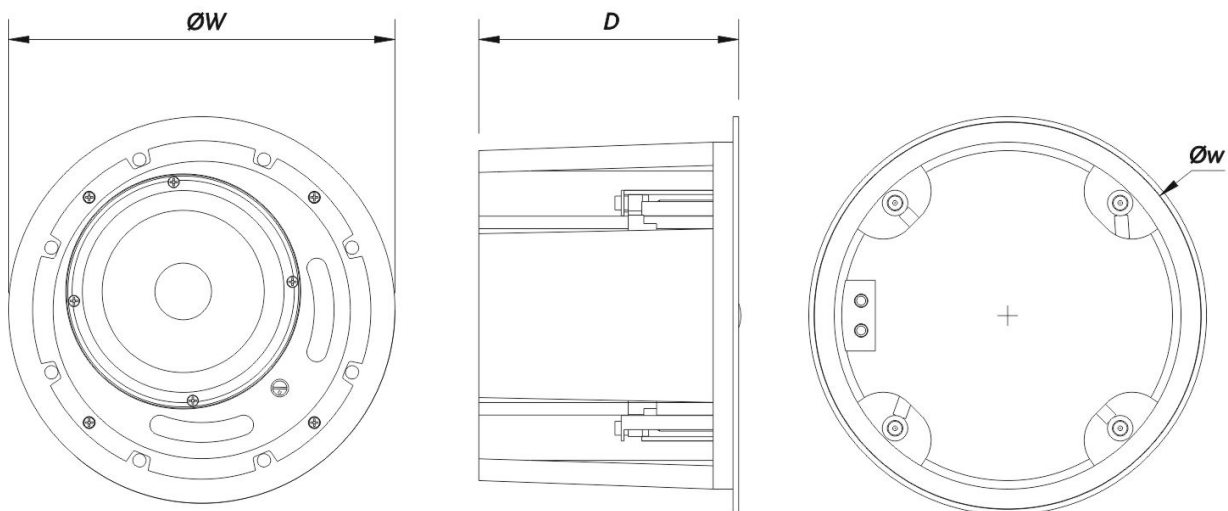

Conectores

Conector de Entrada de Audio	Spring Terminals
Conector Salida de Audio	Spring Terminals

DECO-6-TB

Recinto

Geometría del Recinto	Redondo
Color	Blanco
Diámetro de Recorte	250 mm (9,9 in)
Profundidad	185 mm (7,3 in)
Dimensiones (Al x An x Pr)	275 x 275 x 185 mm 11,0 x 11,0 x 7,3 in
Peso Neto	1,9 kg (4,2 lb)

Envío

Dimensiones de Embalaje (H x W x D)	310 x 300 x 450 mm 12,2 x 11,8 x 17,7 in
Peso de Envío	2,2 kg (4,9 lb)

DIMENSIONES

DECO-6-TB

DAS Audio Group, S.L. - C/ Islas Baleares 24 - 46988
Fuente del Jarro - Valencia - Spain - Tel. +34961340860
Updated (DD/MM/YYYY): 17/01/2025