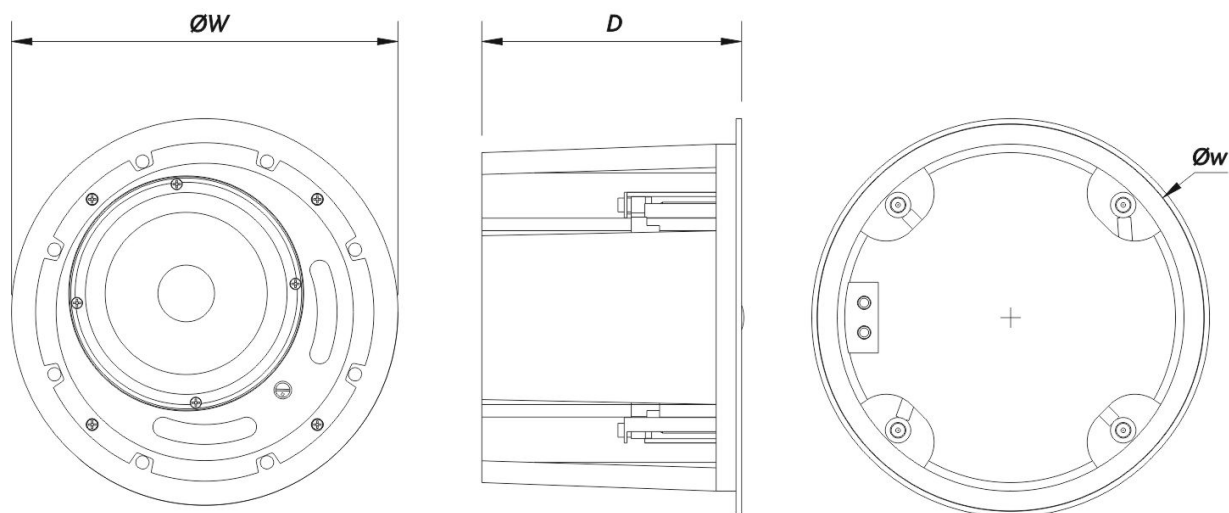

## Boîtier

Géométrie l'enceinte	Rond
Couleur	Blanc
Diamètre de Découpe	250 mm (9,9 in)
Profondeur	185 mm (7,3 in)
Dimensions (H x L x P)	275 x 275 x 185 mm 11,0 x 11,0 x 7,3 in
Poids Net	1,9 kg ( 4,2 lb )

## DIMENSIONS