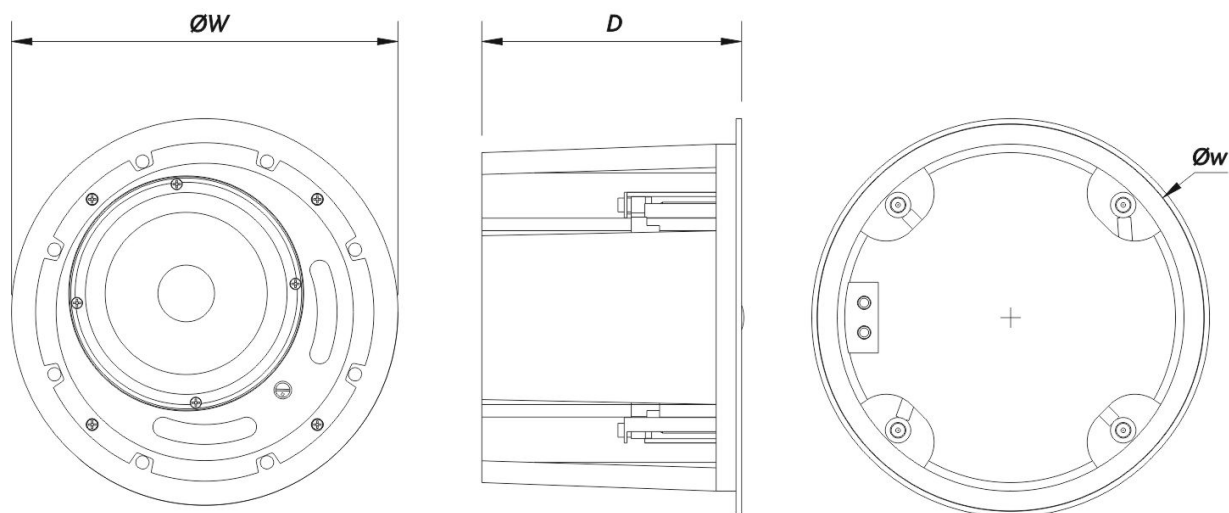

Conectores

Conector de Entrada de Áudio	Spring Terminals
Conector de Saída de Áudio	Spring Terminals

DECO 6 TB

Recinto

Geometria do Gabinete	Redondo
Cor	Branco
Diâmetro de Recorte	250 mm (9,9 in)
Profundidade	185 mm (7,3 in)
Dimensões (A x L x P)	275 x 275 x 185 mm 11,0 x 11,0 x 7,3 in
Peso Neto	1,9 kg (4,2 lb)

Envio

Dimensões da Embalagem (A x L x P)	310 x 300 x 450 mm 12,2 x 11,8 x 17,7 in
Peso de Expedição	2,2 kg (4,9 lb)

DIMENSÕES

DECO 6 TB

DAS Audio Group, S.L. - C/ Islas Baleares 24 - 46988
Fuente del Jarro - Valencia - Spain - Tel. +34961340860
Updated (DD/MM/YYYY): 20/06/2024