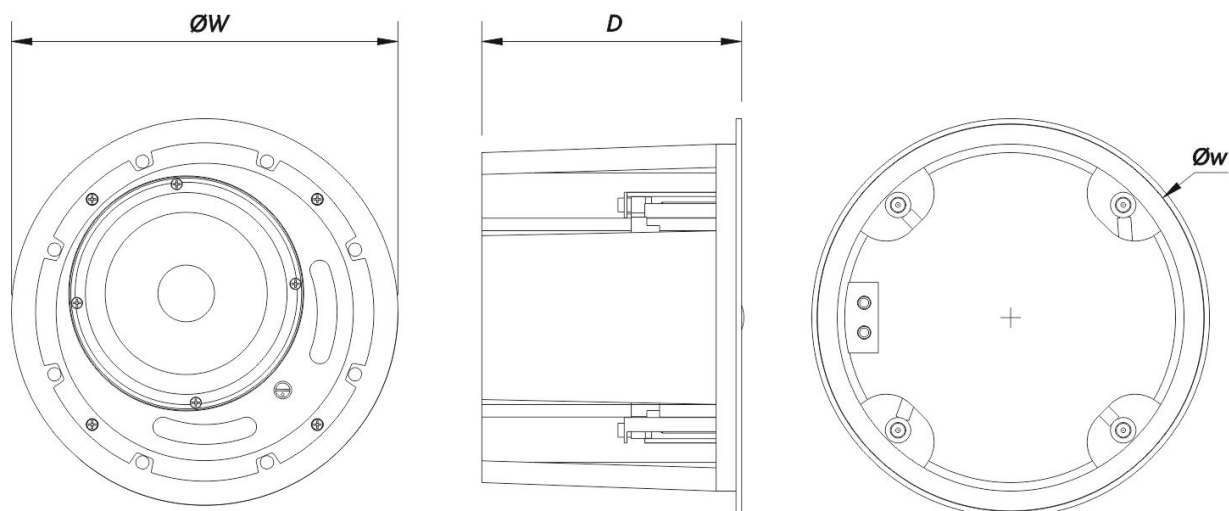

## Recinto

Geometria do Gabinete	Redondo
Cor	Branco
Diâmetro de Recorte	250 mm (9,9 in)
Profundidade	185 mm (7,3 in)
Dimensões ( A x L x P )	275 x 275 x 185 mm 11,0 x 11,0 x 7,3 in
Peso Neto	1,9 kg ( 4,2 lb )

## DIMENSÕES