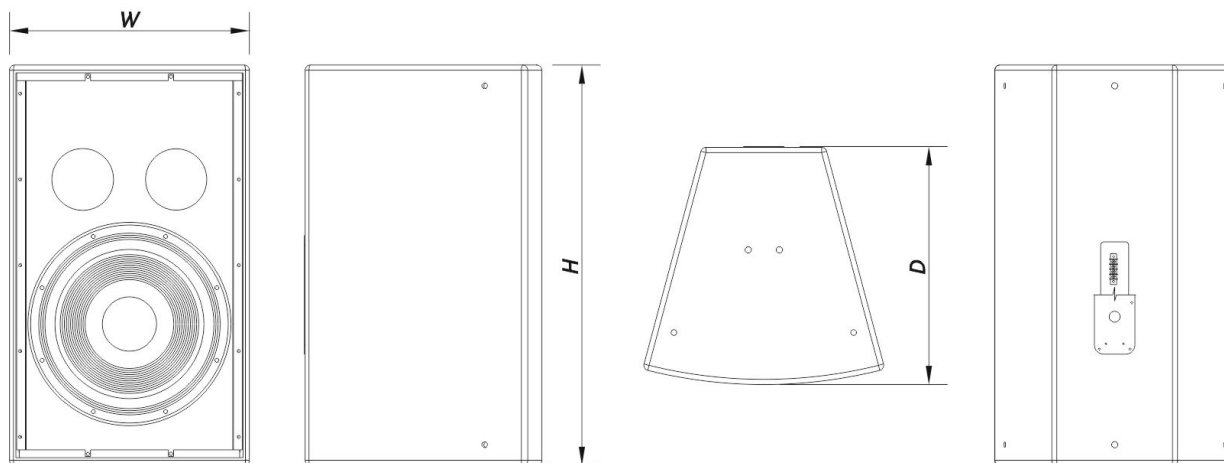

### Gehäuse

Gehäusekonstruktion	Birkensperrholz
Gehäuse Geometrie	Rechtwinkelig
Rigging	M10 Rigging Points
Gehäuseoberfläche	Fiberglas
Farbe	Weiß
IP-Schutzklasse	IP54
Tiefe	460 mm (18,1 in)
Abmessungen (H x B x T)	775 x 465 x 460 mm 30,5 x 18,3 x 18,1 in
Nettogewicht	33,0 kg ( 72,8 lb )

## ABMESSUNGEN