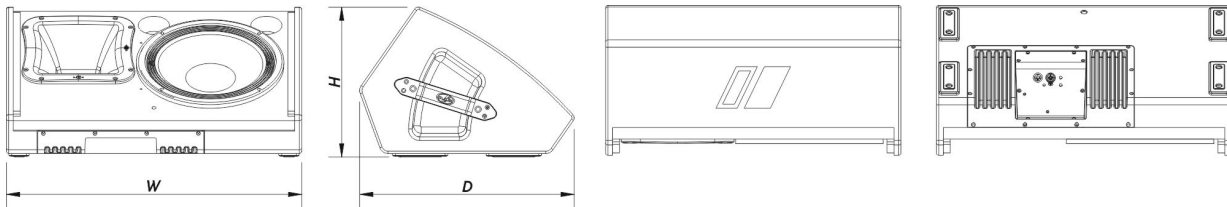

SOUND WITH SOUL

Dimensiones (Al x An x Pr) 325 x 645 x 470 mm
12,8 x 25,4 x 18,5 in

Peso Neto 26,0 kg (57,3 lb)

Componentes

Transductor LF 12R4

Transductor HF M-75

Difusor/Guía de Ondas BC-64AL

Envío

Dimensiones de Embalaje (H x W x D) 747 x 383 x 503 mm
29,4 x 15,1 x 19,8 in

Peso de Envío 28,5 kg (63,0 lb)

DIMENSIONES

INFORMACIÓN DE PEDIDOS

Modelo	Descripción	P/N
--------	-------------	-----

Sistema

ROAD-12ALT-115		10418620
----------------	--	----------