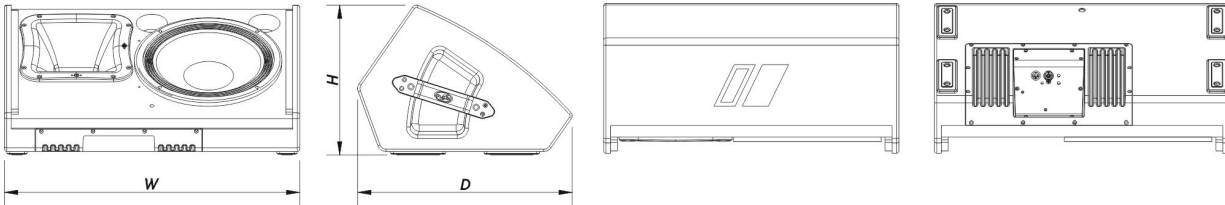

SOUND WITH SOUL

Dimensiones (Al x An x Pr) 325 x 645 x 470 mm
12,8 x 25,4 x 18,5 in

Peso Neto 26,0 kg (57,3 lb)

Componentes

Transductor LF 12R4

Transductor HF M-75

Difusor/Guía de Ondas BC-64AL

Envío

Dimensiones de Embalaje (H x W x D) 747 x 383 x 503 mm
29,4 x 15,1 x 19,8 in

Peso de Envío 28,5 kg (63,0 lb)

DIMENSIONES

INFORMACIÓN DE PEDIDOS

Modelo	Descripción	P/N
--------	-------------	-----

Sistema

ROAD-12ALT-115		10418620
----------------	--	----------