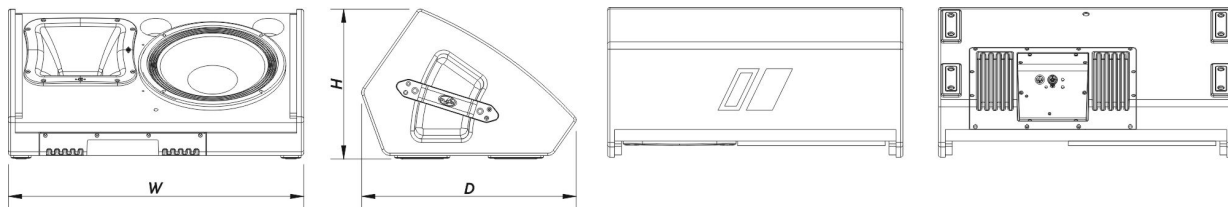

Dimensões (A x L x P)	325 x 645 x 470 mm 12,8 x 25,4 x 18,5 in
Peso Neto	26,0 kg (57,3 lb)

Componentes

Transdutor LF	12R4
Transdutor HF	M-75
Difusor/Guia de Ondas	BC-64AL

Envio

Dimensões da Embalagem (A x L x P)	747 x 383 x 503 mm 29,4 x 15,1 x 19,8 in
Peso de Expedição	28,5 kg (63,0 lb)

DIMENSÕES

INFORMAÇÕES SOBRE PEDIDOS

Modelo	Descrição	P/N

Sistema

ROAD-12ALT-115		10418620

Peças de Reposição

ROAD 12ALT 115

DAS Audio Group, S.L. - C/ Islas Baleares 24 - 46988
Fuente del Jarro - Valencia - Spain - Tel. +34961340860
Updated (DD/MM/YYYY): 26/06/2024

SOUND WITH SOUL