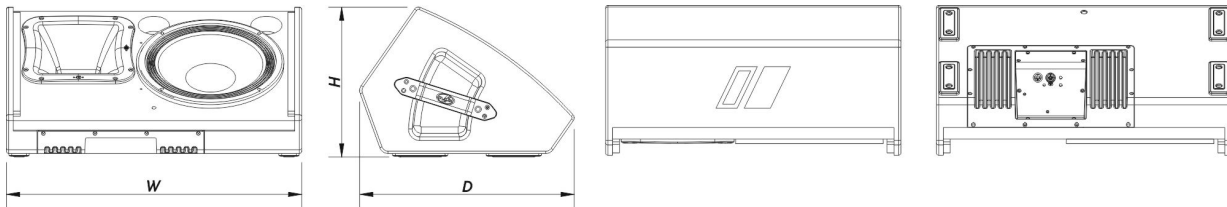

Dimensões (A x L x P)	325 x 645 x 470 mm 12,8 x 25,4 x 18,5 in
Peso Neto	26,0 kg (57,3 lb)

Componentes

Transdutor LF	12R4
Transdutor HF	M-75
Difusor/Guia de Ondas	BC-64AL

Envio

Dimensões da Embalagem (A x L x P)	747 x 383 x 503 mm 29,4 x 15,1 x 19,8 in
Peso de Expedição	28,5 kg (63,0 lb)

DIMENSÕES

INFORMAÇÕES SOBRE PEDIDOS

Modelo	Descrição	P/N
Sistema		
ROAD-12ALT-115		10418620
Peças de Reposição		

ROAD-12ALT-115

DAS Audio Group, S.L. - C/ Islas Baleares 24 - 46988
Fuente del Jarro - Valencia - Spain - Tel. +34961340860
Updated (DD/MM/YYYY): 23/01/2025

SOUND WITH SOUL