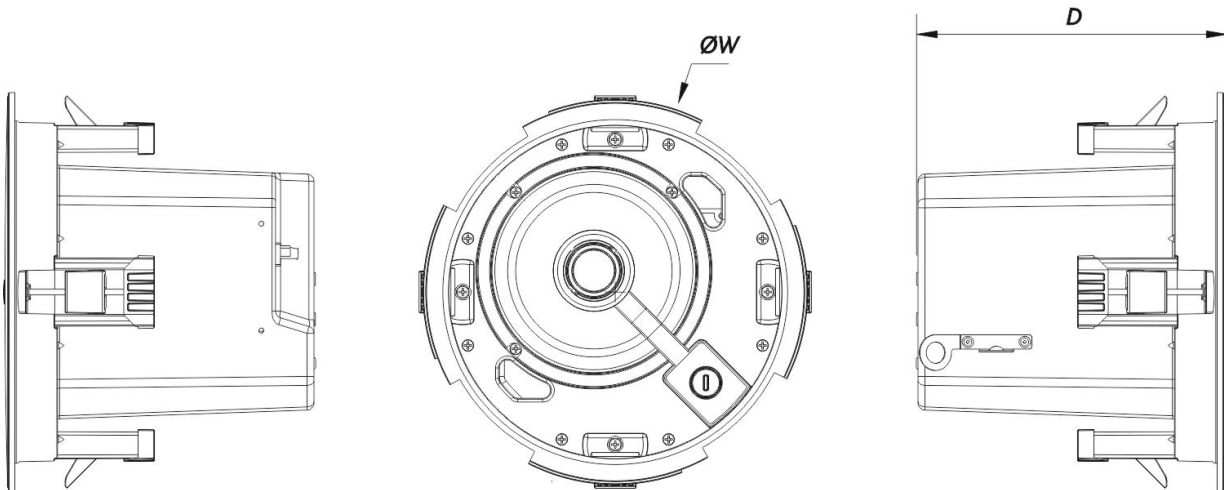

Gehäuse

Gehäusekonstruktion	Steel
Gehäuse Geometrie	Rund
Ausschnittdurchmesser	245 mm (9,6 in)
Tiefe	220 mm (8,6 in)
Abmessungen (H x B x T)	280 x 280 x 220 mm 11,0 x 11,0 x 8,6 in
Nettogewicht	4,3 kg (9,5 lb)

Komponenten

MF Driver	6B
Hochtöner	TWT-65

ABMESSUNGEN

Modell	Beschreibung	P/N

DECO-65-T

DAS Audio Group, S.L. - C/ Islas Baleares 24 - 46988
Fuente del Jarro - Valencia - Spain - Tel. +34961340860
Updated (DD/MM/YYYY): 23/01/2025

SOUND WITH SOUL