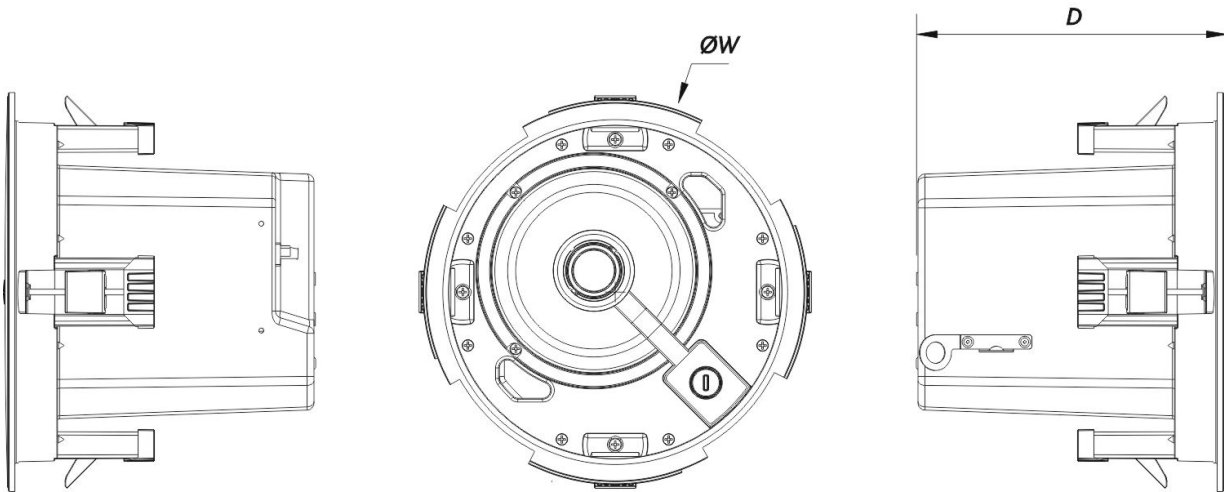

Gehäuse

Gehäusekonstruktion	Steel
Gehäuse Geometrie	Rund
Ausschnittdurchmesser	245 mm (9,6 in)
Tiefe	220 mm (8,6 in)
Abmessungen (H x B x T)	280 x 280 x 220 mm 11,0 x 11,0 x 8,6 in
Nettogewicht	4,3 kg (9,5 lb)

Komponenten

MF Driver	6B
Hochtöner	TWT-65

ABMESSUNGEN

Modell	Beschreibung	P/N

DECO 65 T

DAS Audio Group, S.L. - C/ Islas Baleares 24 - 46988
Fuente del Jarro - Valencia - Spain - Tel. +34961340860
Updated (DD/MM/YYYY): 26/06/2024

SOUND WITH SOUL