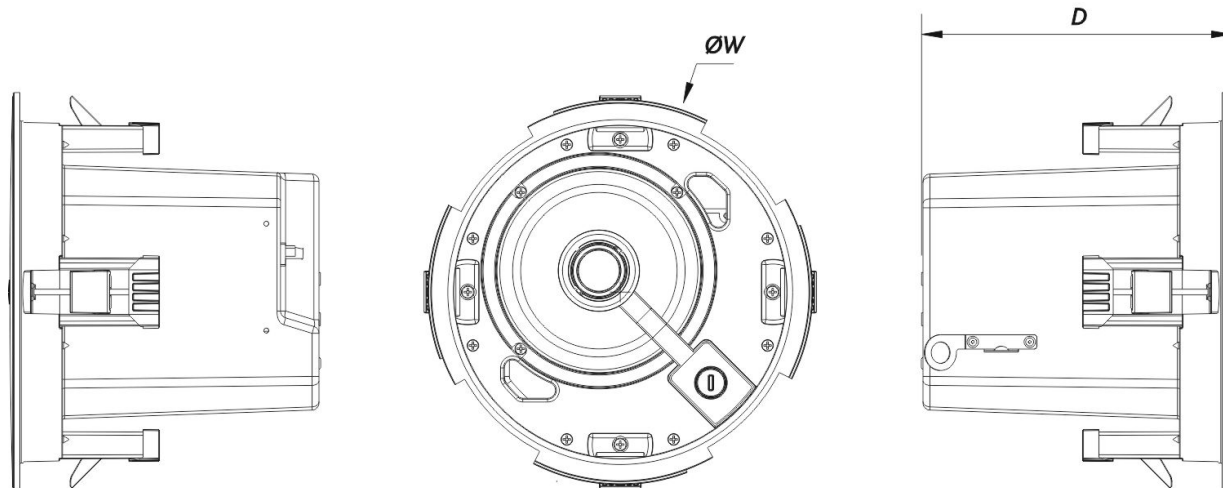

Recinto

Construcción del Recinto	Steel
Geometría del Recinto	Redondo
Diámetro de Recorte	245 mm (9,6 in)
Profundidad	220 mm (8,6 in)
Dimensiones (Al x An x Pr)	280 x 280 x 220 mm 11,0 x 11,0 x 8,6 in
Peso Neto	4,3 kg (9,5 lb)

Componentes

Driver MF	6B
Transductor HF	TWT-65

DIMENSIONES

Modelo	Descripción	P/N

DECO-65-T

DAS Audio Group, S.L. - C/ Islas Baleares 24 - 46988
Fuente del Jarro - Valencia - Spain - Tel. +34961340860
Updated (DD/MM/YYYY): 04/12/2024

SOUND WITH SOUL