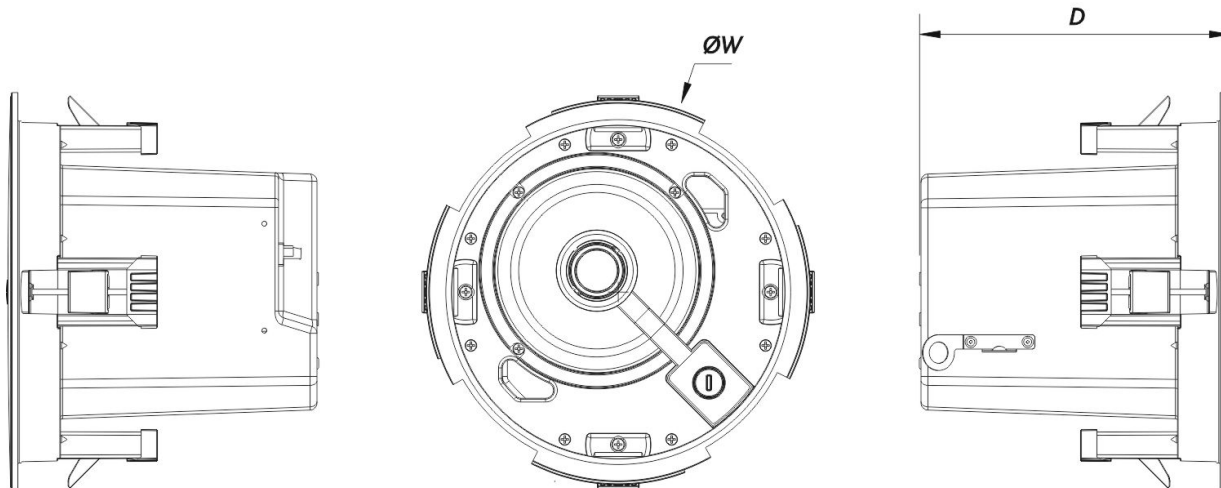

SOUND WITH SOUL

Boîtier

Construction de l'enceinte	Steel
Géométrie l'enceinte	Rond
Diamètre de Découpe	245 mm (9,6 in)
Profondeur	220 mm (8,6 in)
Dimensions (H x L x P)	280 x 280 x 220 mm 11,0 x 11,0 x 8,6 in
Poids Net	4,3 kg (9,5 lb)