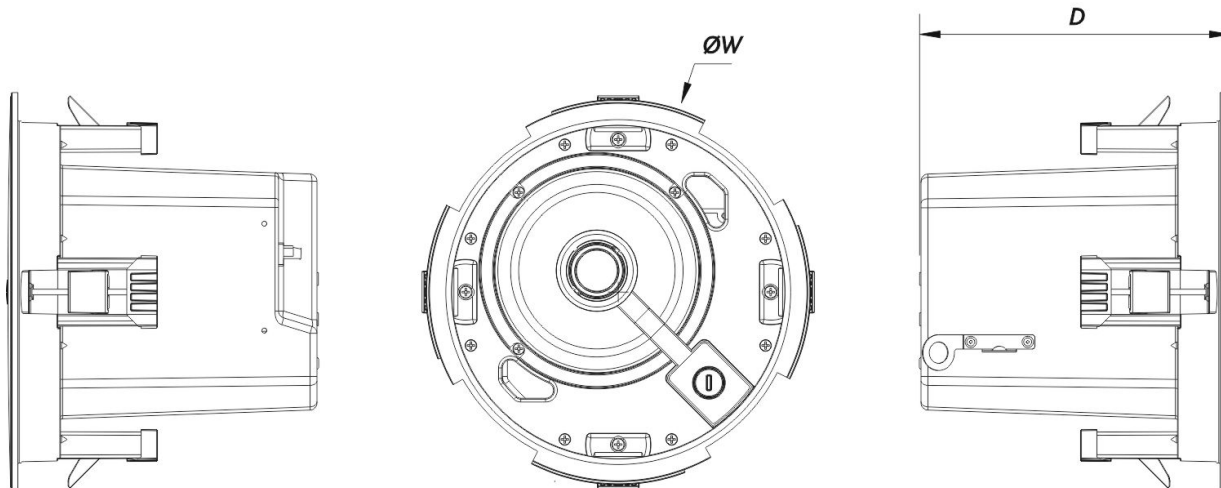

Boîtier

Construction de l'enceinte	Steel
Géométrie l'enceinte	Rond
Diamètre de Découpe	245 mm (9,6 in)
Profondeur	220 mm (8,6 in)
Dimensions (H x L x P)	280 x 280 x 220 mm 11,0 x 11,0 x 8,6 in
Poids Net	4,3 kg (9,5 lb)

Composants

Driver MF	6B
Transducteur HF	TWT-65

DIMENSIONS

Modèle	Description	P/N

DECO-65-T

DAS Audio Group, S.L. - C/ Islas Baleares 24 - 46988
Fuente del Jarro - Valencia - Spain - Tel. +34961340860
Updated (DD/MM/YYYY): 08/10/2024

SOUND WITH SOUL