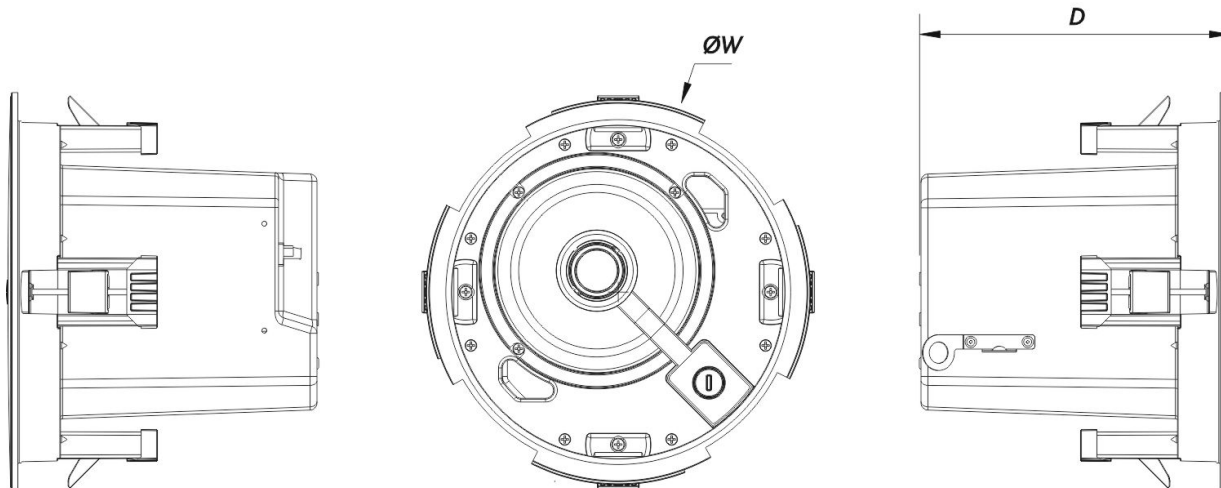

Recinto

Construção de Gabinete	Steel
Geometria do Gabinete	Redondo
Diâmetro de Recorte	245 mm (9,6 in)
Profundidade	220 mm (8,6 in)
Dimensões (A x L x P)	280 x 280 x 220 mm 11,0 x 11,0 x 8,6 in
Peso Neto	4,3 kg (9,5 lb)

Componentes

Driver MF	6B
Transdutor HF	TWT-65

DIMENSÕES

Modelo	Descrição	P/N

DECO 65 T

DAS Audio Group, S.L. - C/ Islas Baleares 24 - 46988
Fuente del Jarro - Valencia - Spain - Tel. +34961340860
Updated (DD/MM/YYYY): 26/06/2024

SOUND WITH SOUL